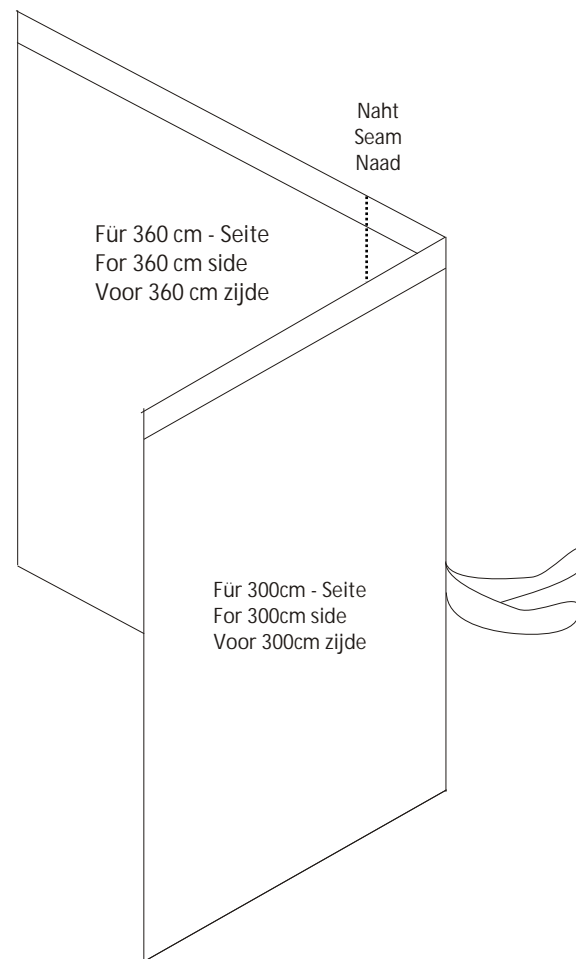

Vorhang-Set zu Hardtop-Pavillon HELENA

Grösse Size Maat
ca. 300 x 360 x 290 cm

Curtain Set for Hardtop-Pavilion HELENA

Zijdwanden Zet voor Hardtop-Paviljoen HELENA

Aufbauanleitung / Assembly instruction / Opbouw instructie:

Ansicht Aussenseite / View from outside / Outside view / Zicht buiten zijde

Art. 47 15025 214
Art. 47 15025 214
Art. 47 15025 214

Vorhang-Set zu Hardtop-Pavillon HELENA ca. 300 x 360 x 290 cm
Curtain Set for Hardtop-Pavilion HELENA ca. 300 x 360 x 290 cm
Zijdwanden Zet voor Hardtop-Paviljoen HELENA ca. 300 x 360 x 290 cm