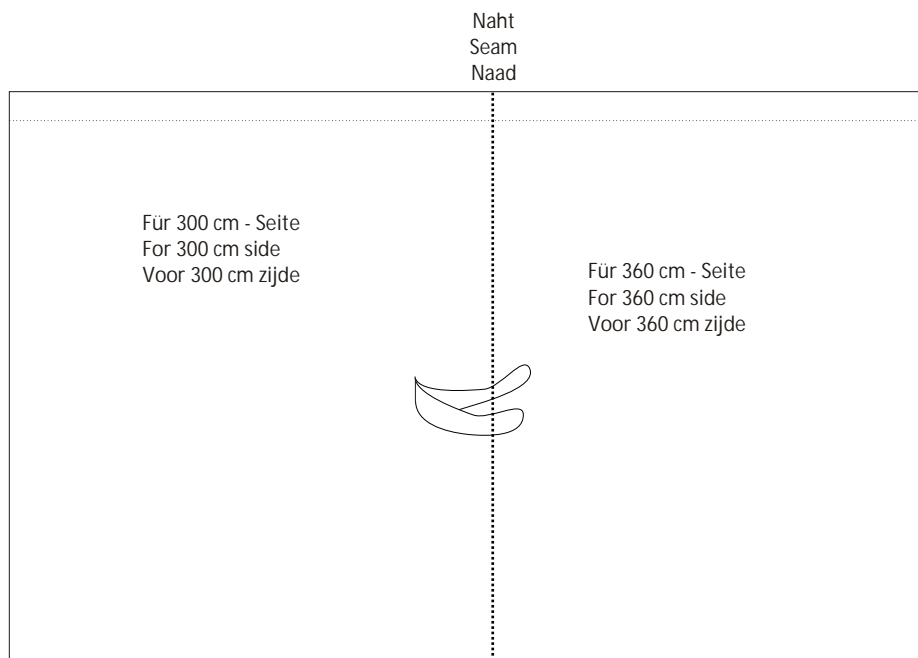

Vorhang-Set zu Hardtop-Pavillon HELENA

Grösse Size Maat
ca. 300 x 360 x 290 cm

Curtain Set for Hardtop-Pavilion HELENA

Zijdwanden Zet voor Hardtop-Paviljoen HELENA

Aufbauanleitung / Assembly instruction / Opbouw instructie:

Ansicht Aussenseite / View from outside / Outside view / Zicht buiten zijde

Art. 47 15025 214
Art. 47 15025 214
Art. 47 15025 214

Vorhang-Set zu Hardtop-Pavillon HELENA ca. 300 x 360 x 290 cm
Curtain Set for Hardtop-Pavilion HELENA ca. 300 x 360 x 290 cm
Zijdwanden Zet voor Hardtop-Paviljoen HELENA ca. 300 x 360 x 290 cm