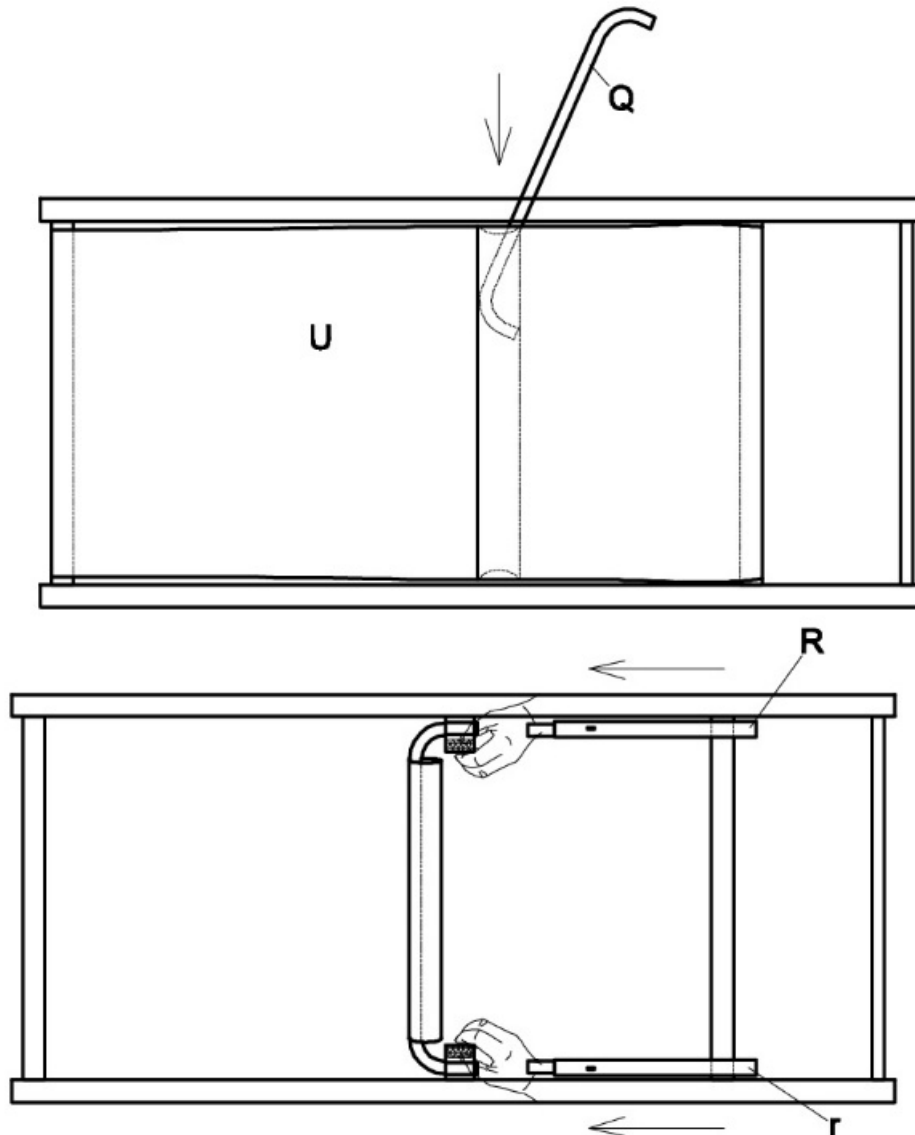

Sonnenbett Sydney

Größe / Size / Maat:
ca. 244 x 197 x 196 cm

Sun bed Sydney

Zonne bed Sydney

Aufbauanleitung / Assembly instruction / Opbouwinstructie:

12

Alle Schrauben nur lose anziehen!
All screws just tighten loose!
Alle schroeven los aandraaien!

Sonnenbett Sydney

Größe / Size / Maat:
ca. 244 x 197 x 196 cm

Sun bed Sydney

Zonne bed Sydney

Aufbauanleitung / Assembly instruction / Opbouwinstructie:

13

Alle Schrauben nur lose anziehen!
All screws just tighten loose!
Alle schroeven los aandraaien!