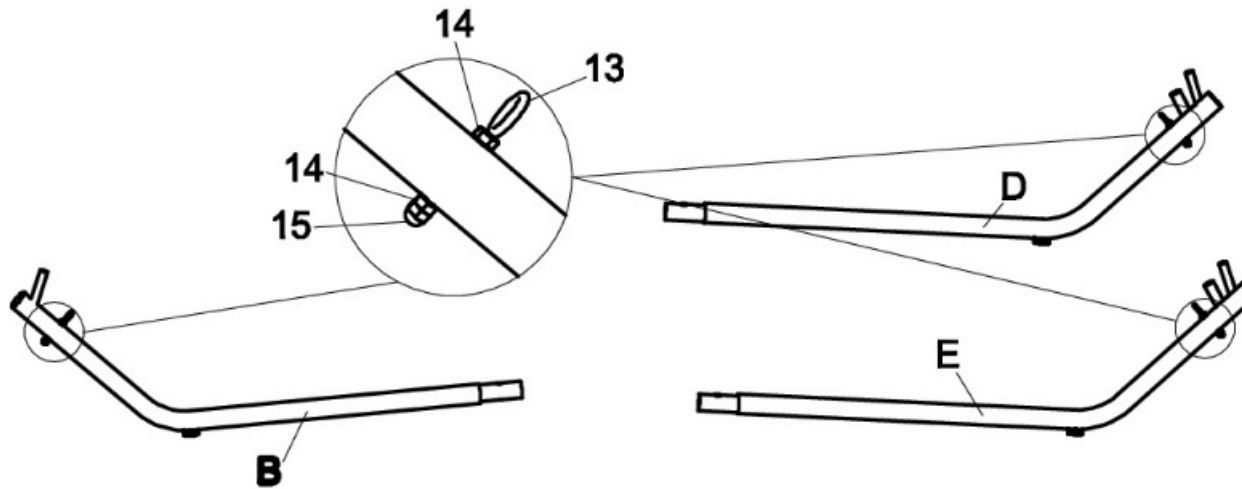

Sonnenbett Sydney

Größe / Size / Maat:
ca. 244 x 197 x 196 cm

LECO 

Sun bed Sydney

Zonne bed Sydney

Aufbauanleitung / Assembly instruction / Opbouwinstructie:

①

Alle Schrauben nur lose anziehen!
All screws just tighten loose!
Alle schroeven los aandraaien!

Sonnenbett Sydney

Größe / Size / Maat:
ca. 244 x 197 x 196 cm

Sun bed Sydney

Zonne bed Sydney

Aufbauanleitung / Assembly instruction / Opbouwinstructie:

②

Alle Schrauben nur lose anziehen!
All screws just tighten loose!
Alle schroeven los aandraaien!