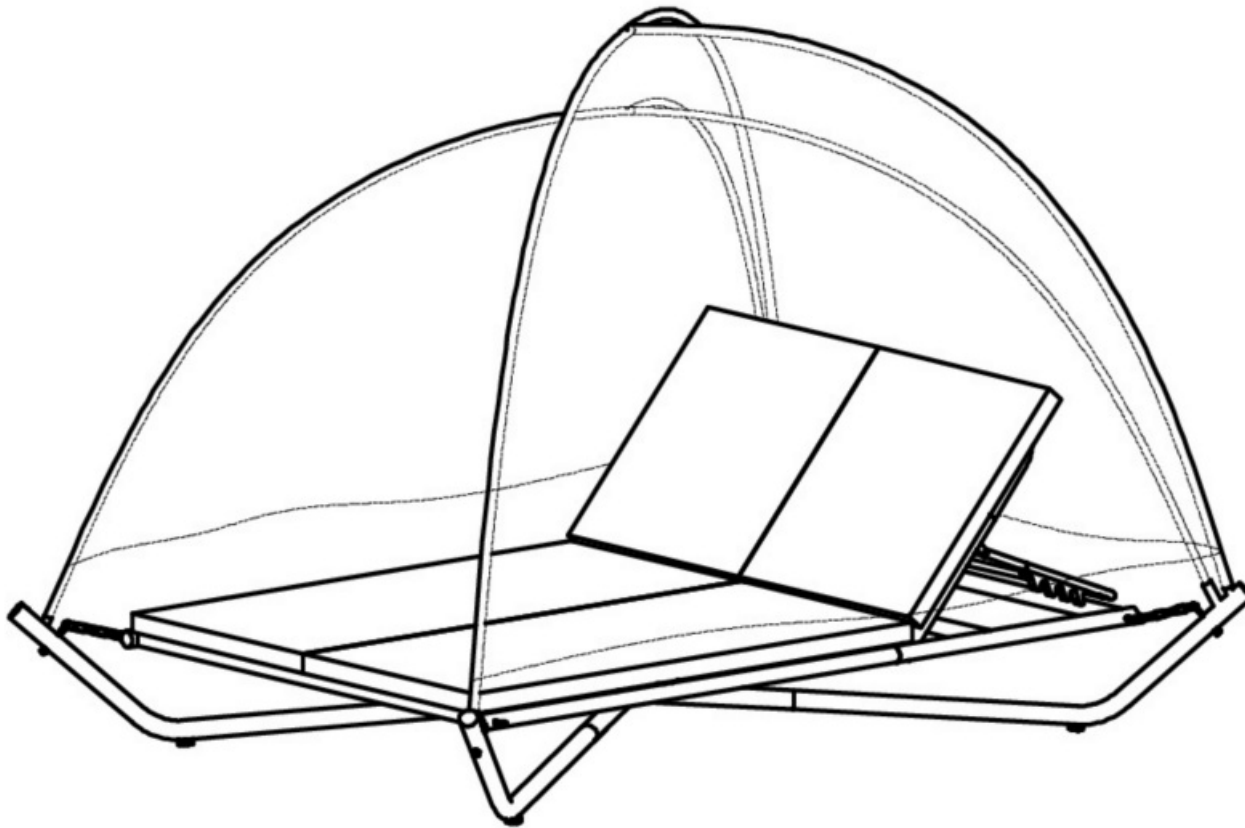

Sonnenbett Sydney

Größe / Size / Maat:
ca. 244 x 197 x 196 cm

Sun bed Sydney

Zonne bed Sydney

Aufbaumasse / Assembly dimensions / Opbouwmaten: ca. 250 x 200 x 200 cm

WICHTIG!

Vor Montage und Benutzung unbedingt sorgfältig lesen und für spätere Zwecke aufbewahren.