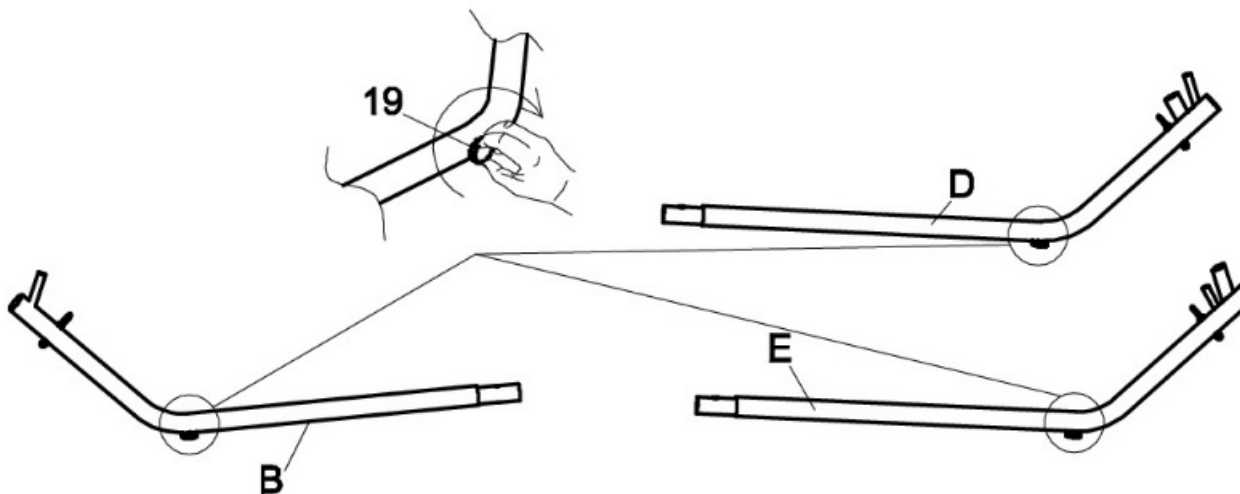

Sonnenbett Sydney

Größe / Size / Maat:
ca. 244 x 197 x 196 cm

LECO 

Sun bed Sydney

Zonne bed Sydney

Aufbauanleitung / Assembly instruction / Opbouwinstructie:

①

Alle Schrauben nur lose anziehen!
All screws just tighten loose!
Alle schroeven los aandraaien!

Sonnenbett Sydney

Größe / Size / Maat:
ca. 244 x 197 x 196 cm

Sun bed Sydney

Zonne bed Sydney

Aufbauanleitung / Assembly instruction / Opbouwinstructie:

②

Alle Schrauben nur lose anziehen!
All screws just tighten loose!
Alle schroeven los aandraaien!