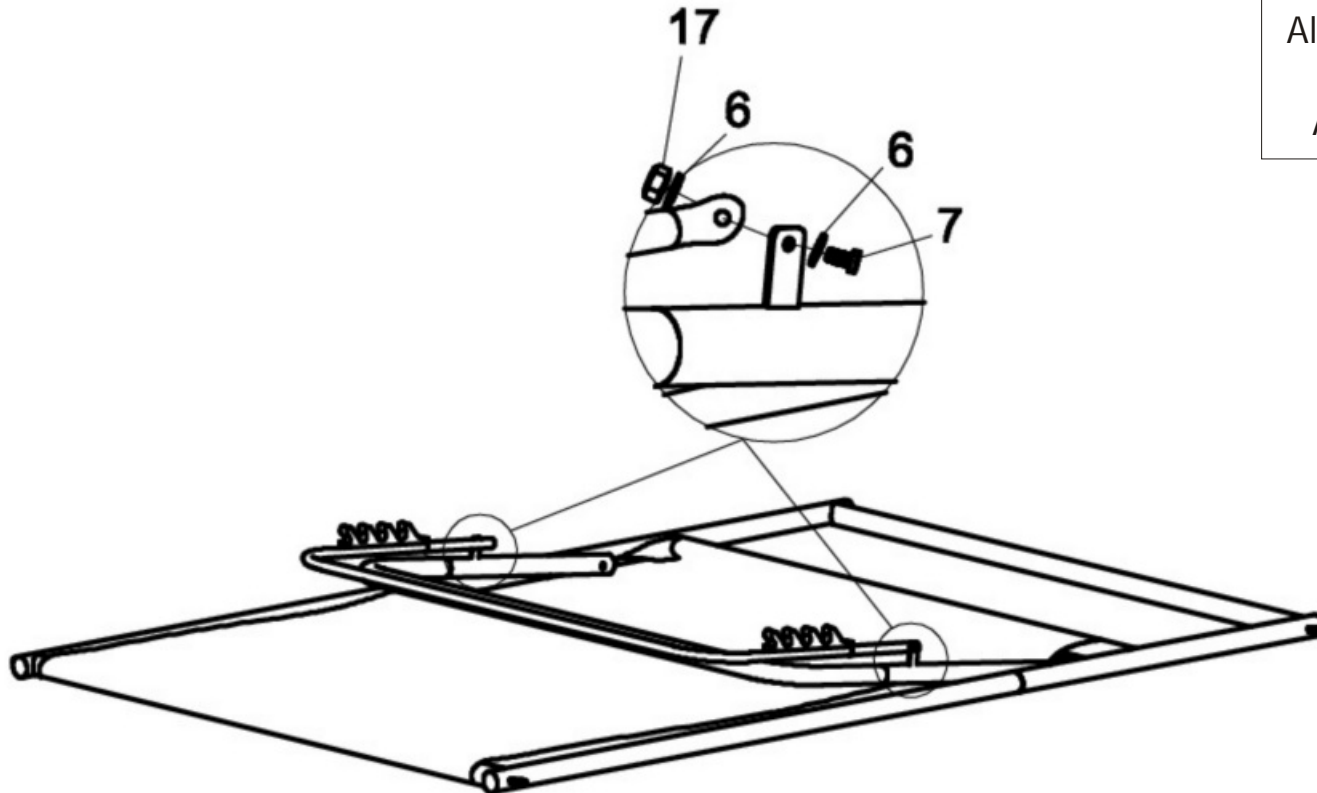

Sonnenbett Sydney

Größe / Size / Maat:
ca. 244 x 197 x 196 cm

Sun bed Sydney

Zonne bed Sydney

Aufbauanleitung / Assembly instruction / Opbouwinstructie:

12

Alle Schrauben nur lose anziehen!
All screws just tighten loose!
Alle schroeven los aandraaien!

Sonnenbett Sydney

Größe / Size / Maat:
ca. 244 x 197 x 196 cm

Sun bed Sydney

Zonne bed Sydney

Aufbauanleitung / Assembly instruction / Opbouwinstructie:

13

Alle Schrauben nur lose anziehen!
All screws just tighten loose!
Alle schroeven los aandraaien!

Sonnenbett Sydney

Größe / Size / Maat:
ca. 244 x 197 x 196 cm

Sun bed Sydney

Zonne bed Sydney

Aufbauanleitung / Assembly instruction / Opbouwinstructie:

14

Alle Schrauben nur lose anziehen!
All screws just tighten loose!
Alle schroeven los aandraaien!