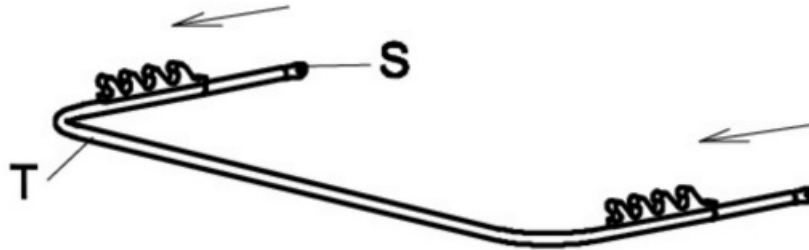

Sonnenbett Sydney

Größe / Size / Maat:
ca. 244 x 197 x 196 cm

Sun bed Sydney

Zonne bed Sydney

Aufbauanleitung / Assembly instruction / Opbouwinstructie:

13

Alle Schrauben nur lose anziehen!
All screws just tighten loose!
Alle schroeven los aandraaien!

Sonnenbett Sydney

Größe / Size / Maat:
ca. 244 x 197 x 196 cm

Sun bed Sydney

Zonne bed Sydney

Aufbauanleitung / Assembly instruction / Opbouwinstructie:

14

Alle Schrauben nur lose anziehen!
All screws just tighten loose!
Alle schroeven los aandraaien!