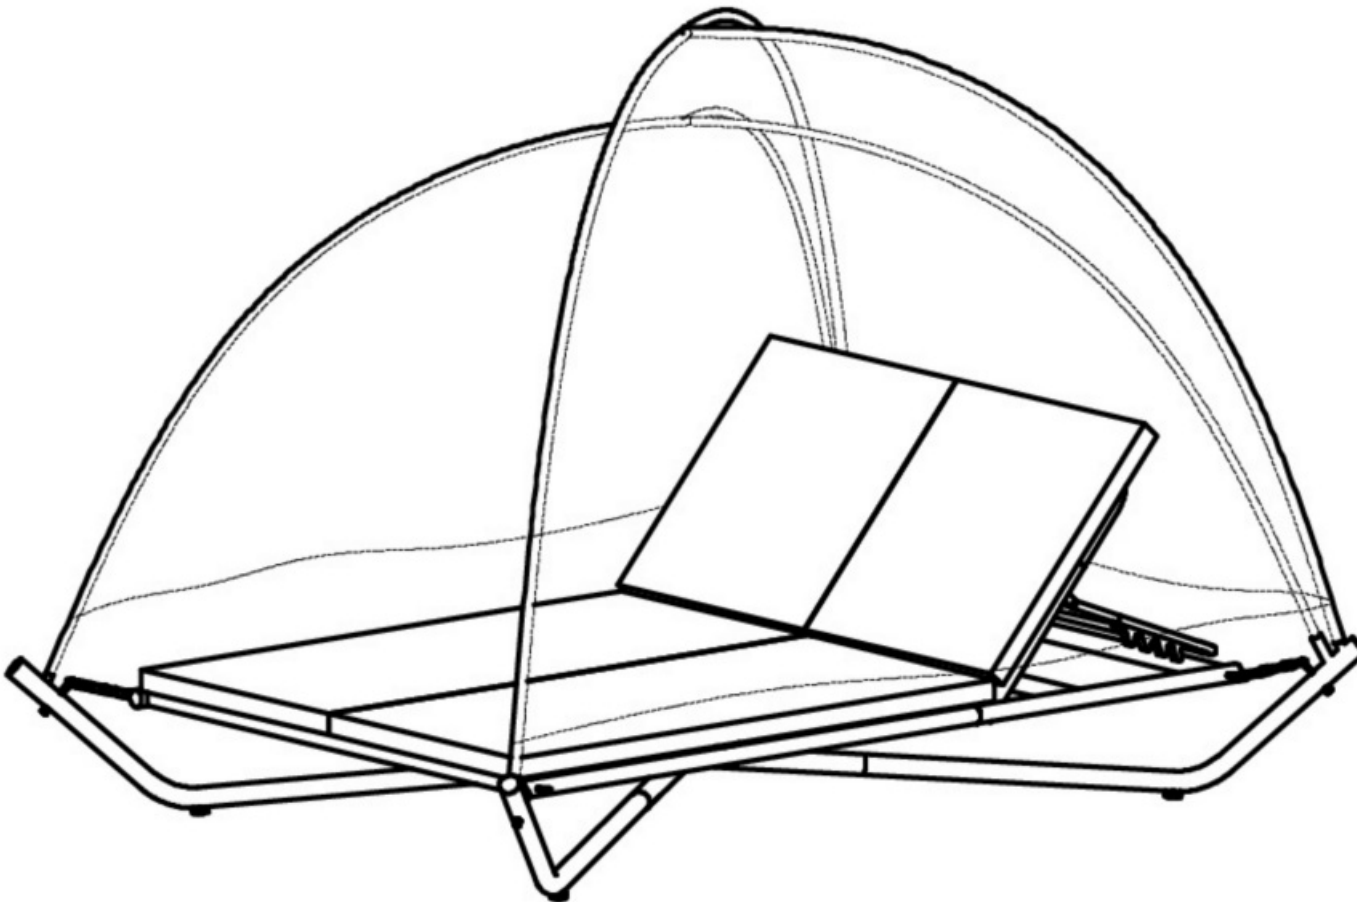

Sonnenbett Sydney

Größe / Size / Maat:
ca. 244 x 197 x 196 cm

Sun bed Sydney

Zonne bed Sydney

Aufbauanleitung / Assembly instruction / Opbouwinstructie:

16

Alle Schrauben nur lose anziehen!
All screws just tighten loose!
Alle schroeven los aandraaien!

Sonnenbett Sydney

Größe / Size / Maat:
ca. 244 x 197 x 196 cm

Sun bed Sydney

Zonne bed Sydney

Aufbauanleitung / Assembly instruction / Opbouw instructie:

17

Nun alle Schrauben fest anziehen!
Regelmässig kontrollieren!

Now please tighten screws firmly!
Please control screws regularly!

Nu schroeven vast aandraaien!
Controleer schroeven regelmatig!

Sonnenbett Sydney

Größe / Size / Maat:
ca. 244 x 197 x 196 cm

Sun bed Sydney