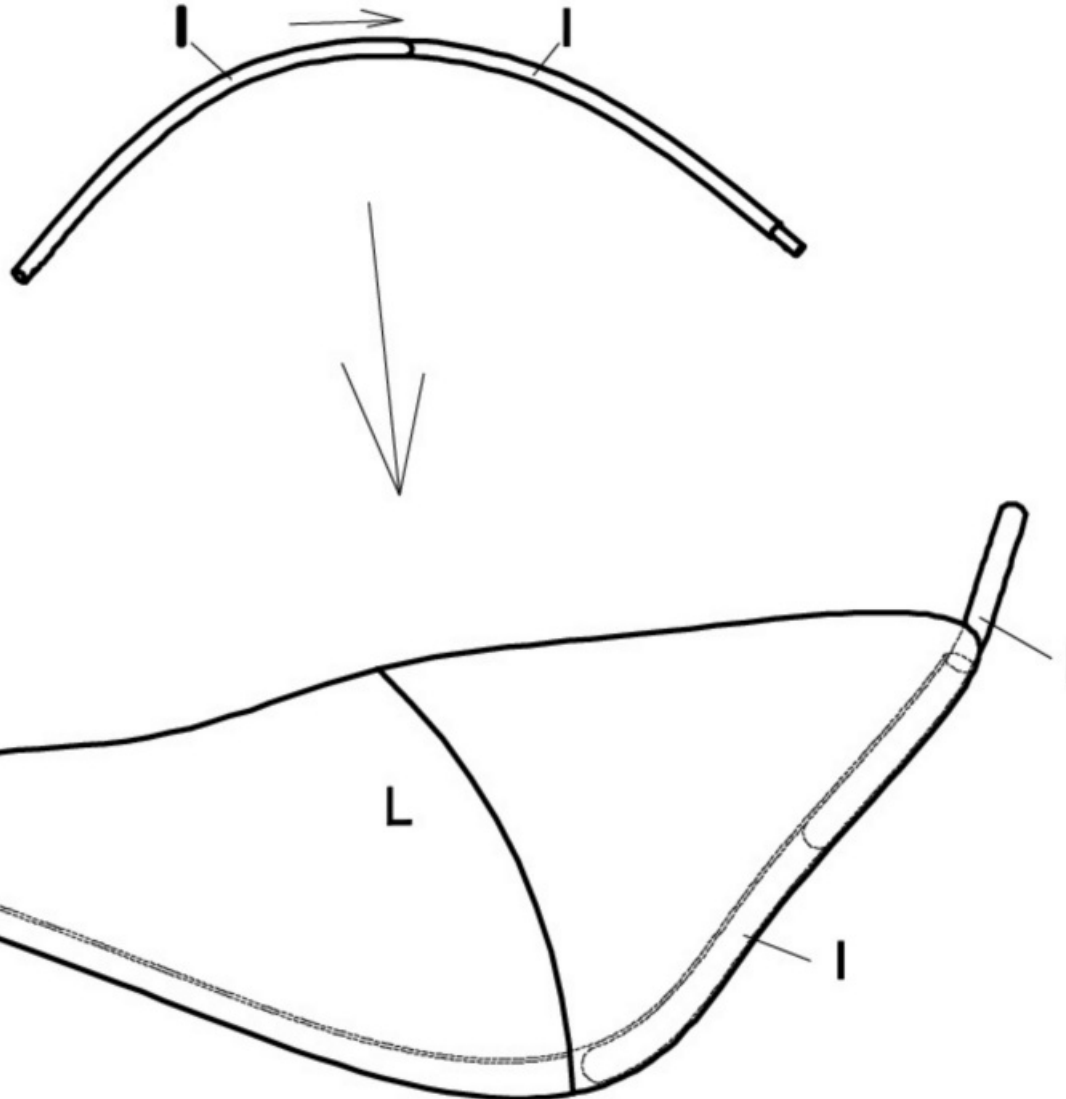

Sonnenbett Sydney

Größe / Size / Maat:
ca. 244 x 197 x 196 cm

Sun bed Sydney

Zonne bed Sydney

Aufbauanleitung / Assembly instruction / Opbouw instructie:

⑥

Alle Schrauben nur lose anziehen!
All screws just tighten loose!
Alle schroeven los aandraaien!

Sonnenbett Sydney

Größe / Size / Maat:
ca. 244 x 197 x 196 cm

Sun bed Sydney

Zonne bed Sydney

Aufbauanleitung / Assembly instruction / Opbouw instructie:

⑦

Alle Schrauben nur lose anziehen!
All screws just tighten loose!
Alle schroeven los aandraaien!