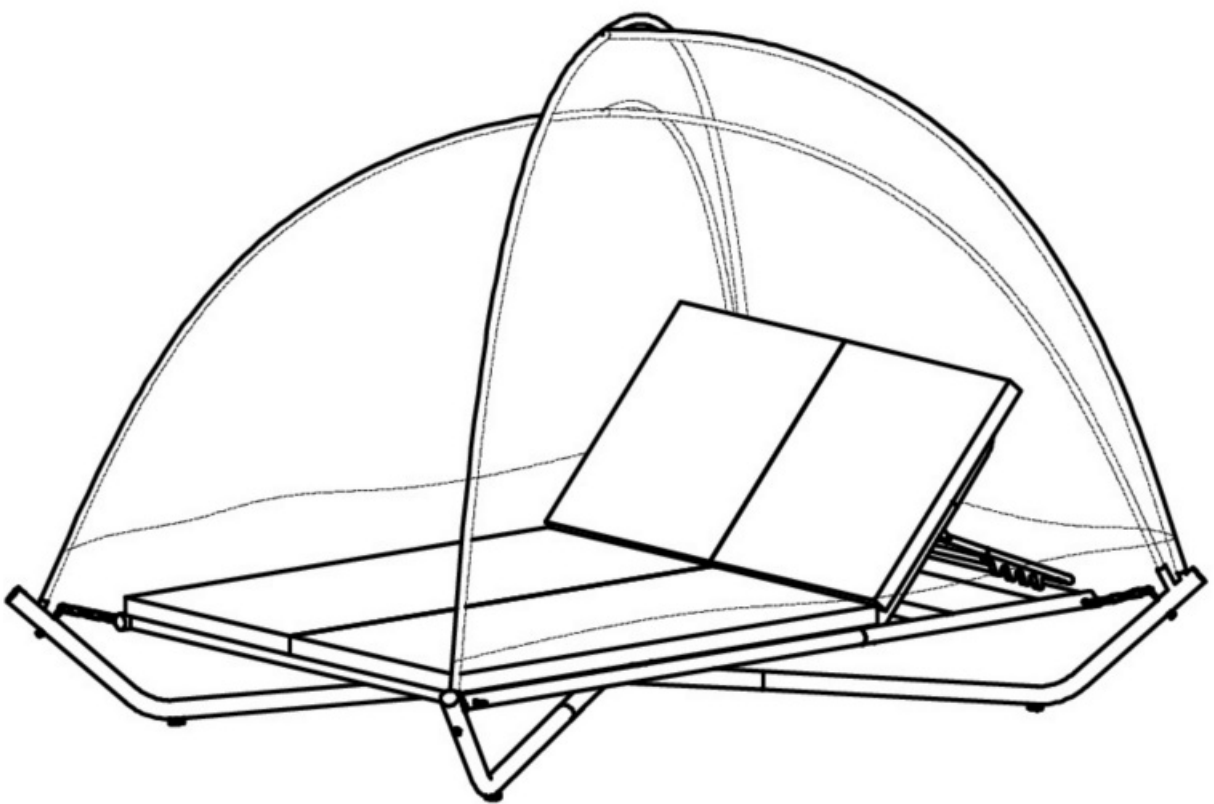

Größe / Size / Maat:
ca. 244 x 197 x 196 cm

Sun bed Sydney

Zonne bed Sydney

LECO

100% Polyester (PES) WASSERABWEISEND	100% Polyester (PES) WATER REPELLENT	100% Polyester (PES) WATERAFSTOTEND
---	---	--

D Bitte das Dachtextil bei starkem Wind und starkem Regen entfernen!