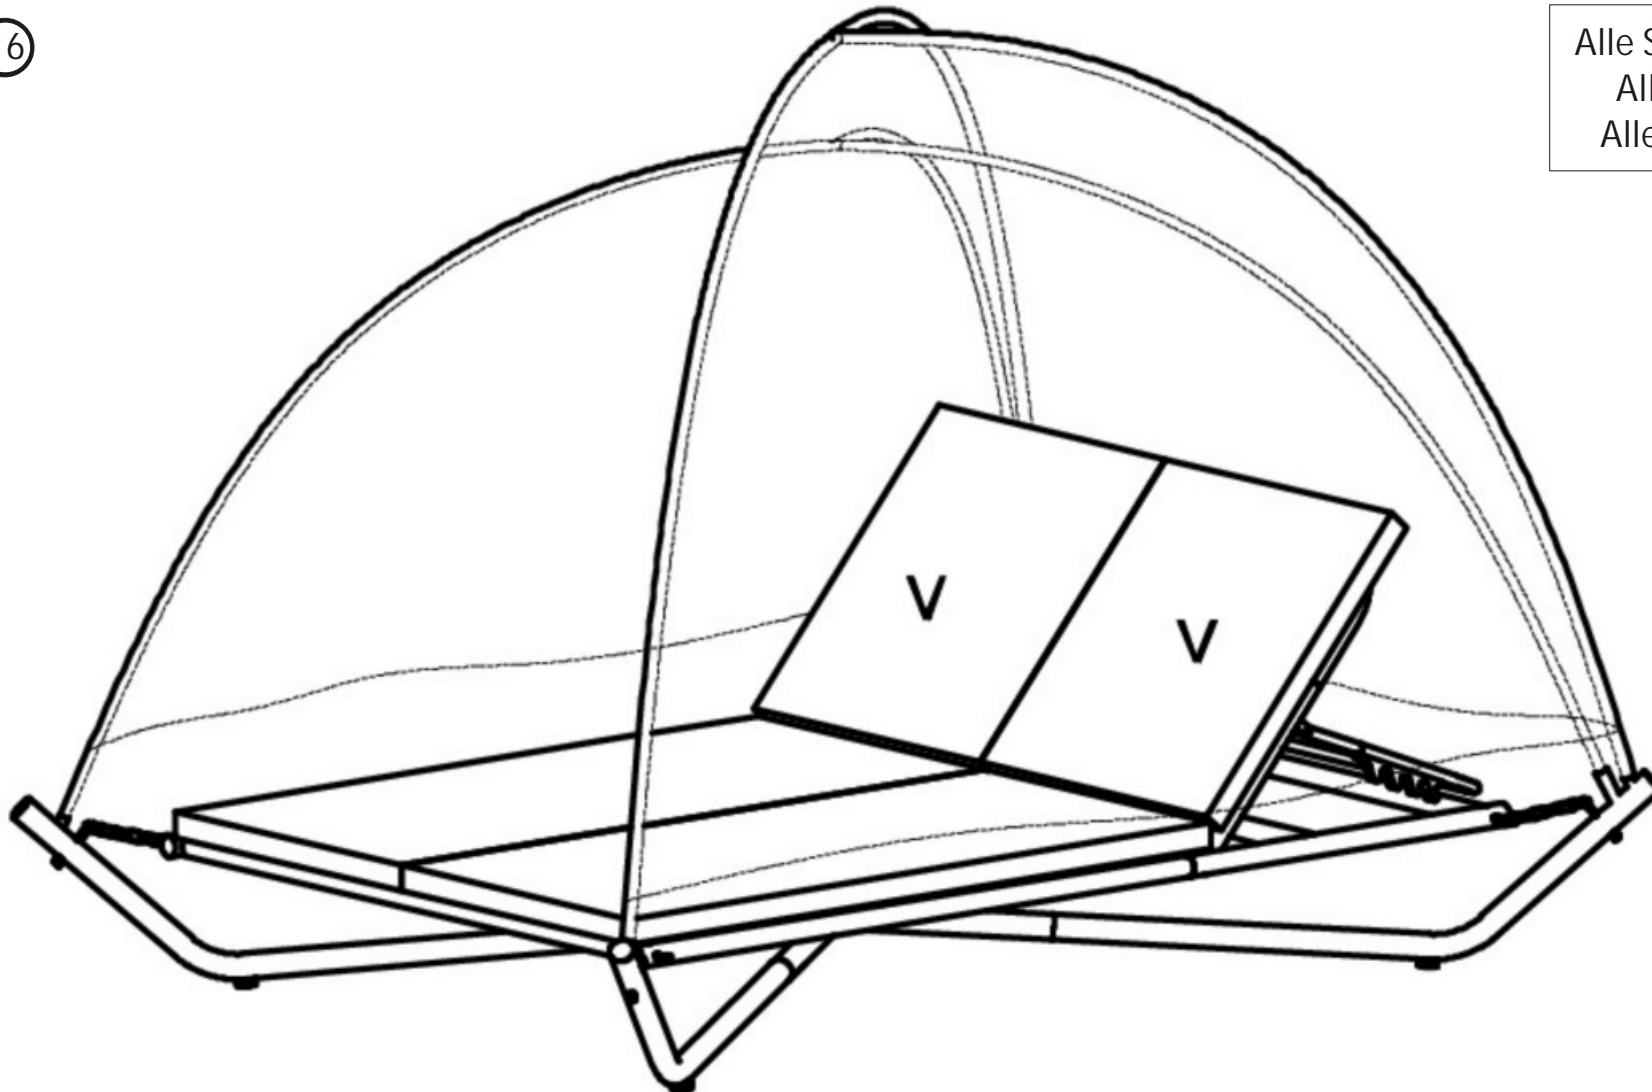

Sonnenbett Sydney

Größe / Size / Maat:
ca. 244 x 197 x 196 cm

Sun bed Sydney

Zonne bed Sydney

Aufbauanleitung / Assembly instruction / Opbouwinstructie:

15

Alle Schrauben nur lose anziehen!
All screws just tighten loose!
Alle schroeven los aandraaien!

Sonnenbett Sydney

Größe / Size / Maat:
ca. 244 x 197 x 196 cm

Sun bed Sydney

Zonne bed Sydney

Aufbauanleitung / Assembly instruction / Opbouwinstructie:

16

Alle Schrauben nur lose anziehen!
All screws just tighten loose!
Alle schroeven los aandraaien!

Sonnenbett Sydney

Größe / Size / Maat:
ca. 244 x 197 x 196 cm

Sun bed Sydney

Zonne bed Sydney

Aufbauanleitung / Assembly instruction / Opbouw instructie:

17

Nun alle Schrauben fest anziehen!
Regelmässig kontrollieren!