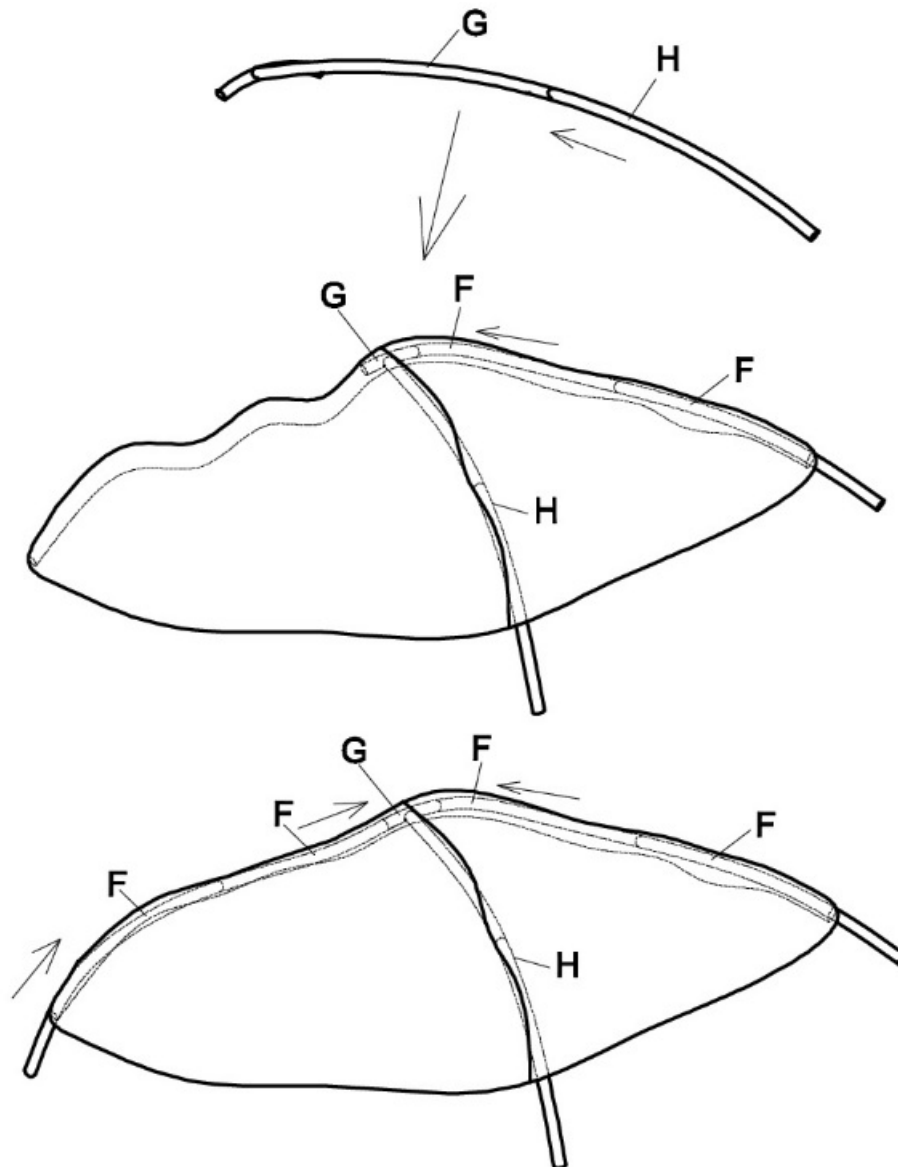

Sonnenbett Sydney

Größe / Size / Maat:
ca. 244 x 197 x 196 cm

Sun bed Sydney

Zonne bed Sydney

Aufbauanleitung / Assembly instruction / Opbouwinstructie:

②

Alle Schrauben nur lose anziehen!
All screws just tighten loose!
Alle schroeven los aandraaien!

Sonnenbett Sydney

Größe / Size / Maat:
ca. 244 x 197 x 196 cm

Sun bed Sydney

Zonne bed Sydney

Aufbauanleitung / Assembly instruction / Opbouw instructie:

③

Alle Schrauben nur lose anziehen!
All screws just tighten loose!
Alle schroeven los aandraaien!

Sun bed Sydney

Zonne bed Sydney

Aufbauanleitung / Assembly instruction / Opbouwinstructie:

④

Alle Schrauben nur lose anziehen!
All screws just tighten loose!
Alle schroeven los aandraaien!

Sonnenbett Sydney