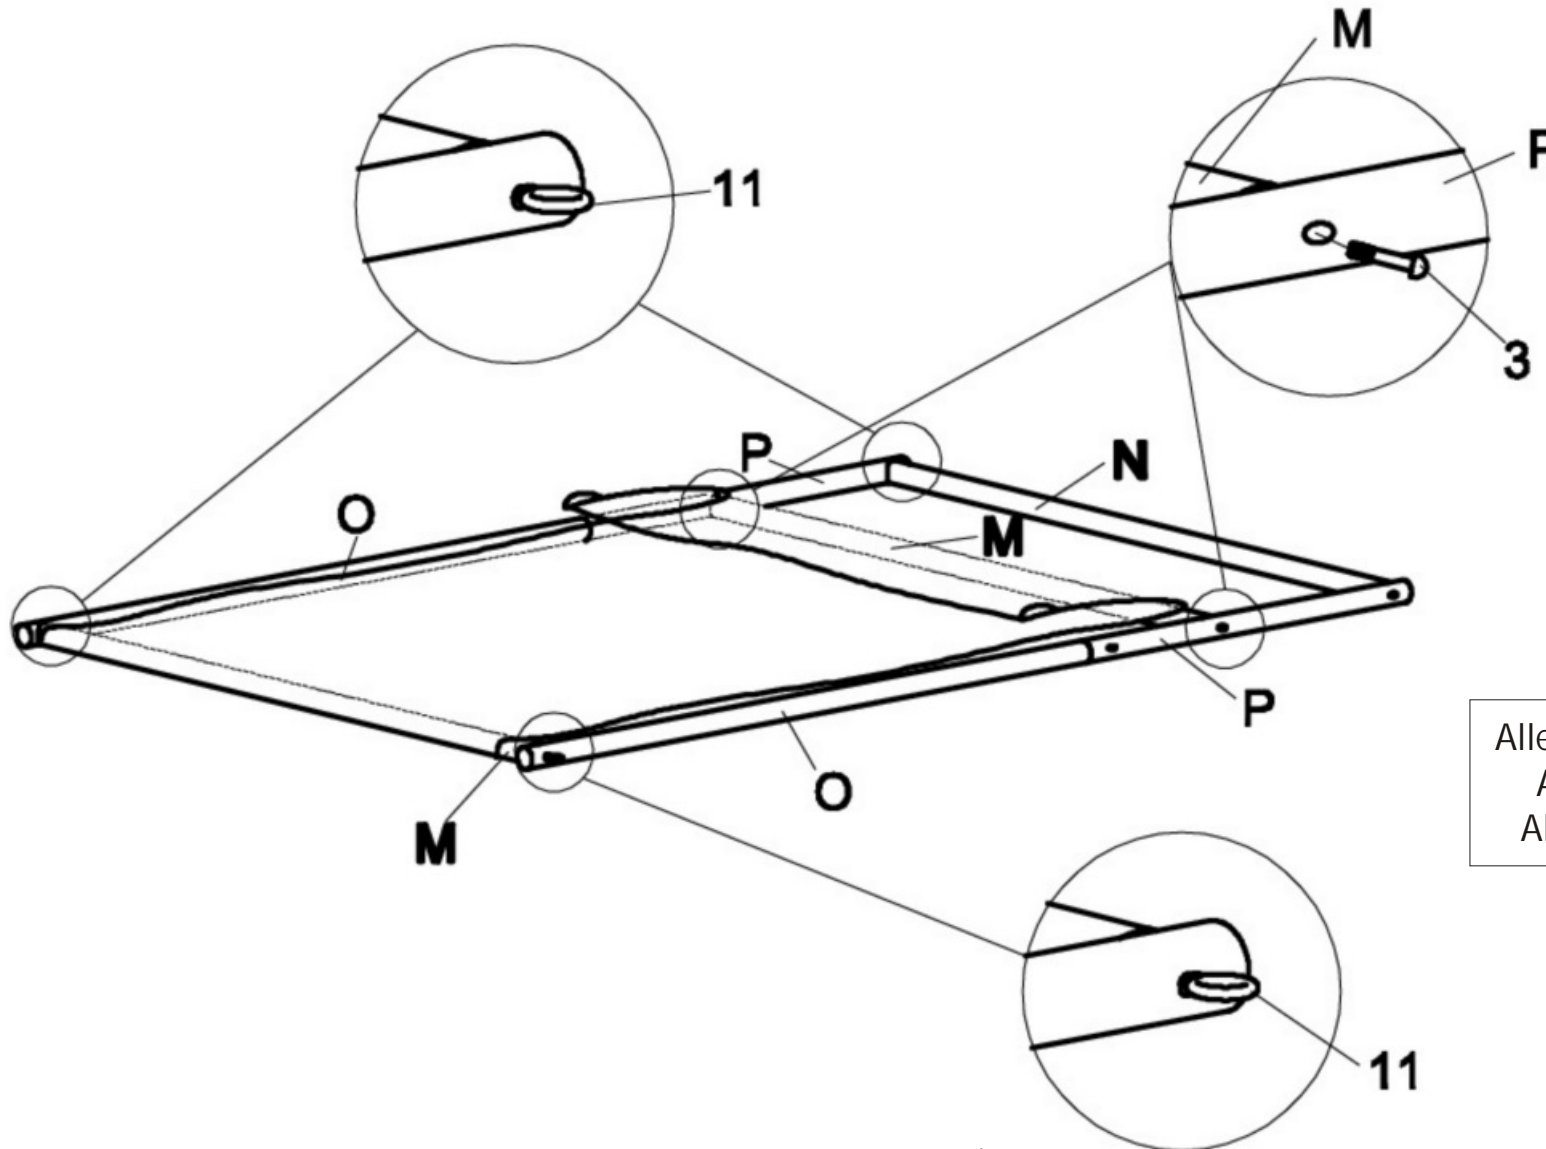

Sonnenbett Sydney

Größe / Size / Maat:
ca. 244 x 197 x 196 cm

Sun bed Sydney

Zonne bed Sydney

Aufbauanleitung / Assembly instruction / Opbouw instructie:

⑨

Alle Schrauben nur lose anziehen!
All screws just tighten loose!
Alle schroeven los aandraaien!

Sonnenbett Sydney

Größe / Size / Maat:
ca. 244 x 197 x 196 cm

Sun bed Sydney

Zonne bed Sydney

Aufbauanleitung / Assembly instruction / Opbouw instructie:

⑩

Alle Schrauben nur lose anziehen!
All screws just tighten loose!
Alle schroeven los aandraaien!

Sonnenbett Sydney

Größe / Size / Maat:
ca. 244 x 197 x 196 cm

LECO 

Sun bed Sydney

Zonne bed Sydney

Aufbauanleitung / Assembly instruction / Opbouw instructie:

11

Alle Schrauben nur lose anziehen!
All screws just tighten loose!
Alle schroeven los aandraaien!