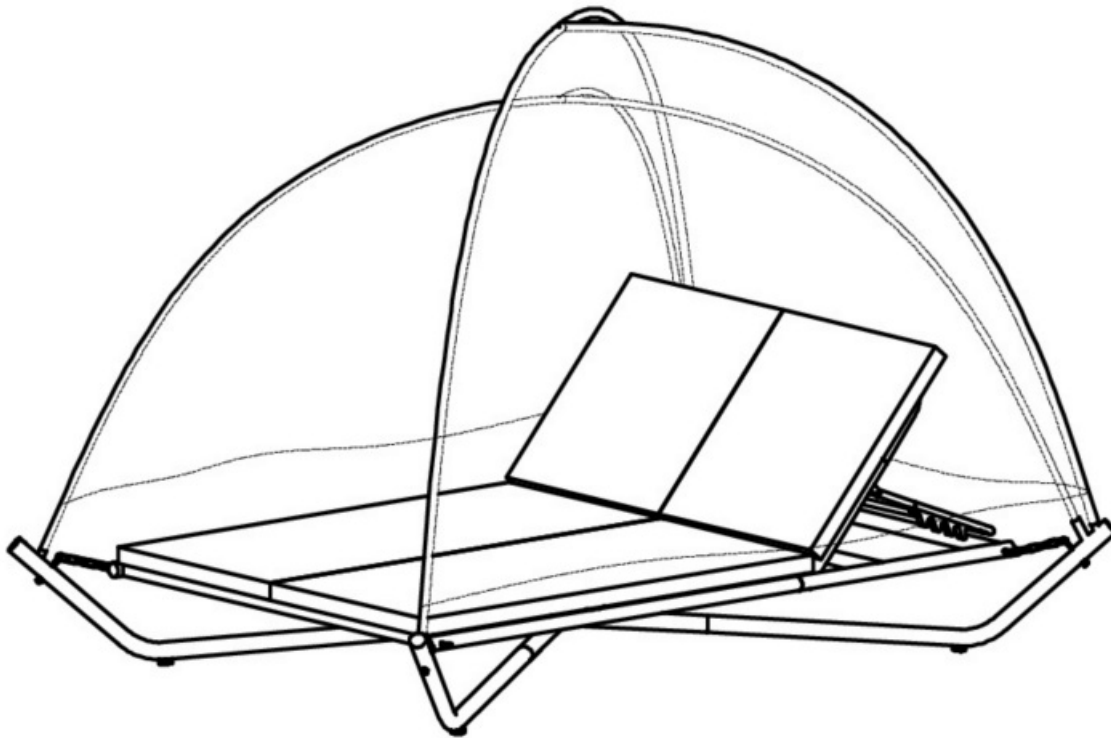

Sun bed Sydney

Zonne bed Sydney