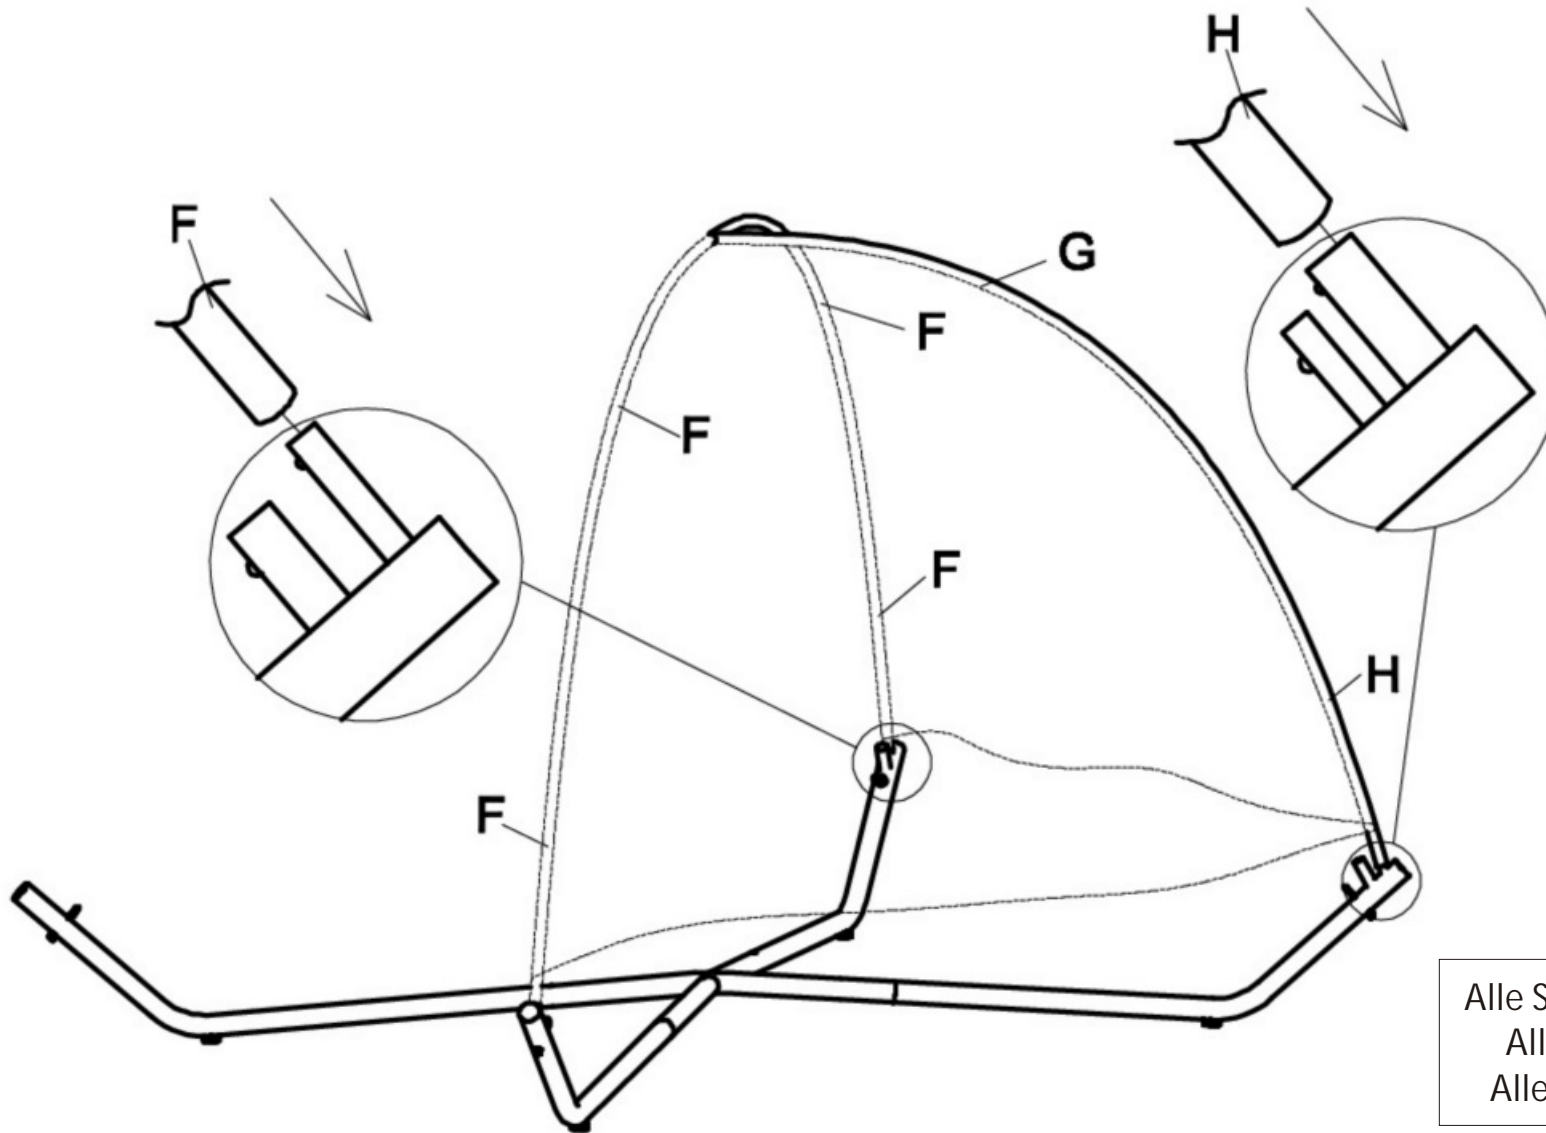

Größe / Size / Maat:
ca. 244 x 197 x 196 cm

Sun bed Sydney

Zonne bed Sydney

Aufbauanleitung / Assembly instruction / Opbouwinstructie:

⑤

Alle Schrauben nur lose anziehen!
All screws just tighten loose!
Alle schroeven los aandraaien!

Sonnenbett Sydney

Größe / Size / Maat:
ca. 244 x 197 x 196 cm

Sun bed Sydney

Zonne bed Sydney

Aufbauanleitung / Assembly instruction / Opbouw instructie:

⑥

Alle Schrauben nur lose anziehen!
All screws just tighten loose!
Alle schroeven los aandraaien!