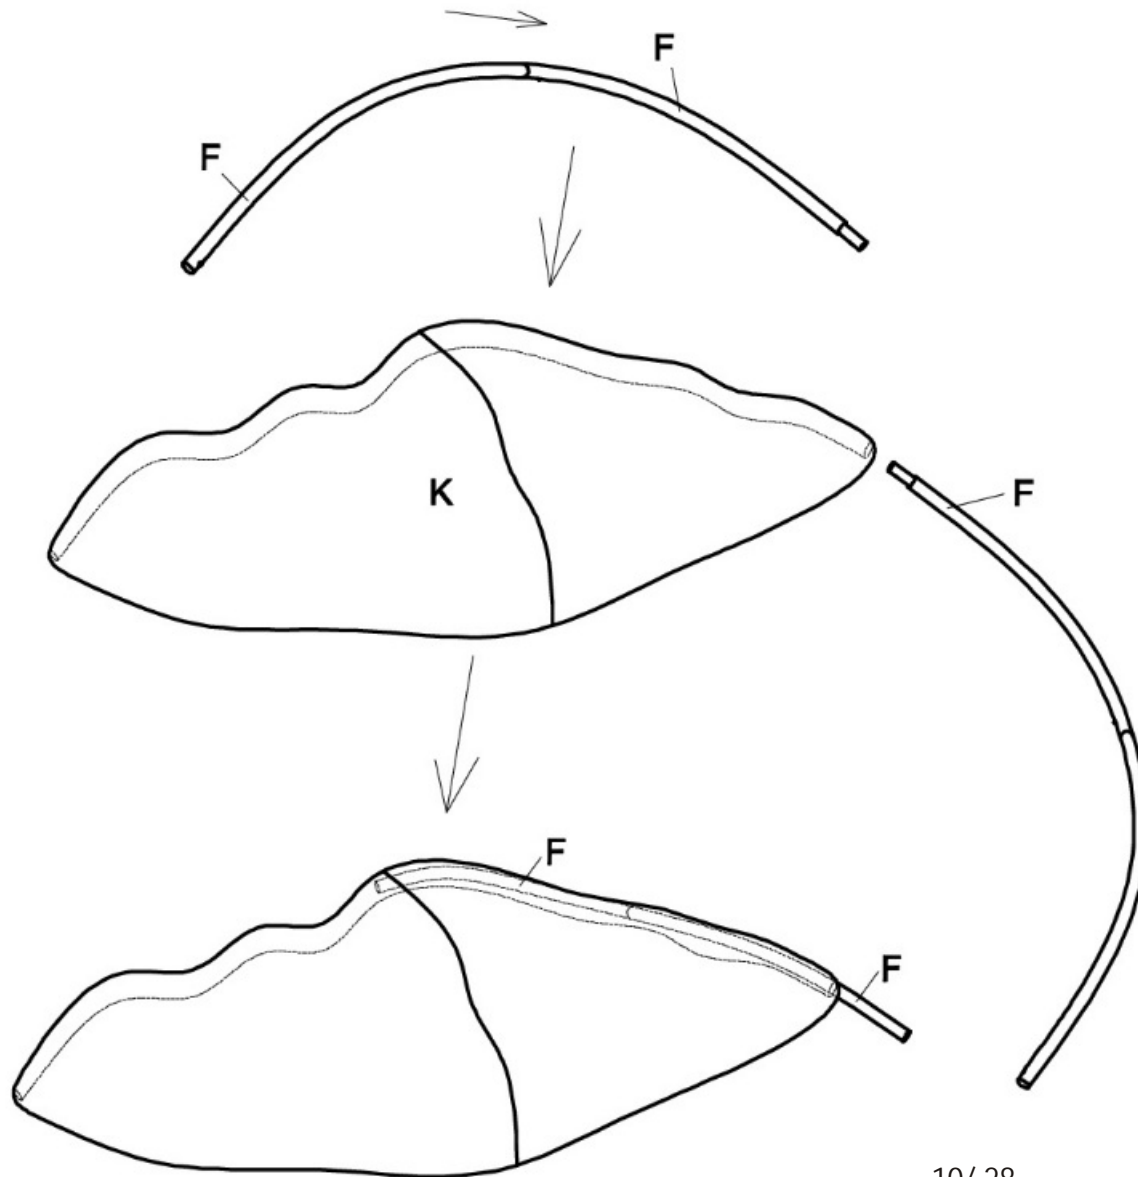

Sonnenbett Sydney

Größe / Size / Maat:
ca. 244 x 197 x 196 cm

Sun bed Sydney

Zonne bed Sydney

Aufbauanleitung / Assembly instruction / Opbouw instructie:

③

Alle Schrauben nur lose anziehen!
All screws just tighten loose!
Alle schroeven los aandraaien!

Sun bed Sydney

Zonne bed Sydney

Aufbauanleitung / Assembly instruction / Opbouwinstructie:

④

Alle Schrauben nur lose anziehen!
All screws just tighten loose!
Alle schroeven los aandraaien!

Sonnenbett Sydney