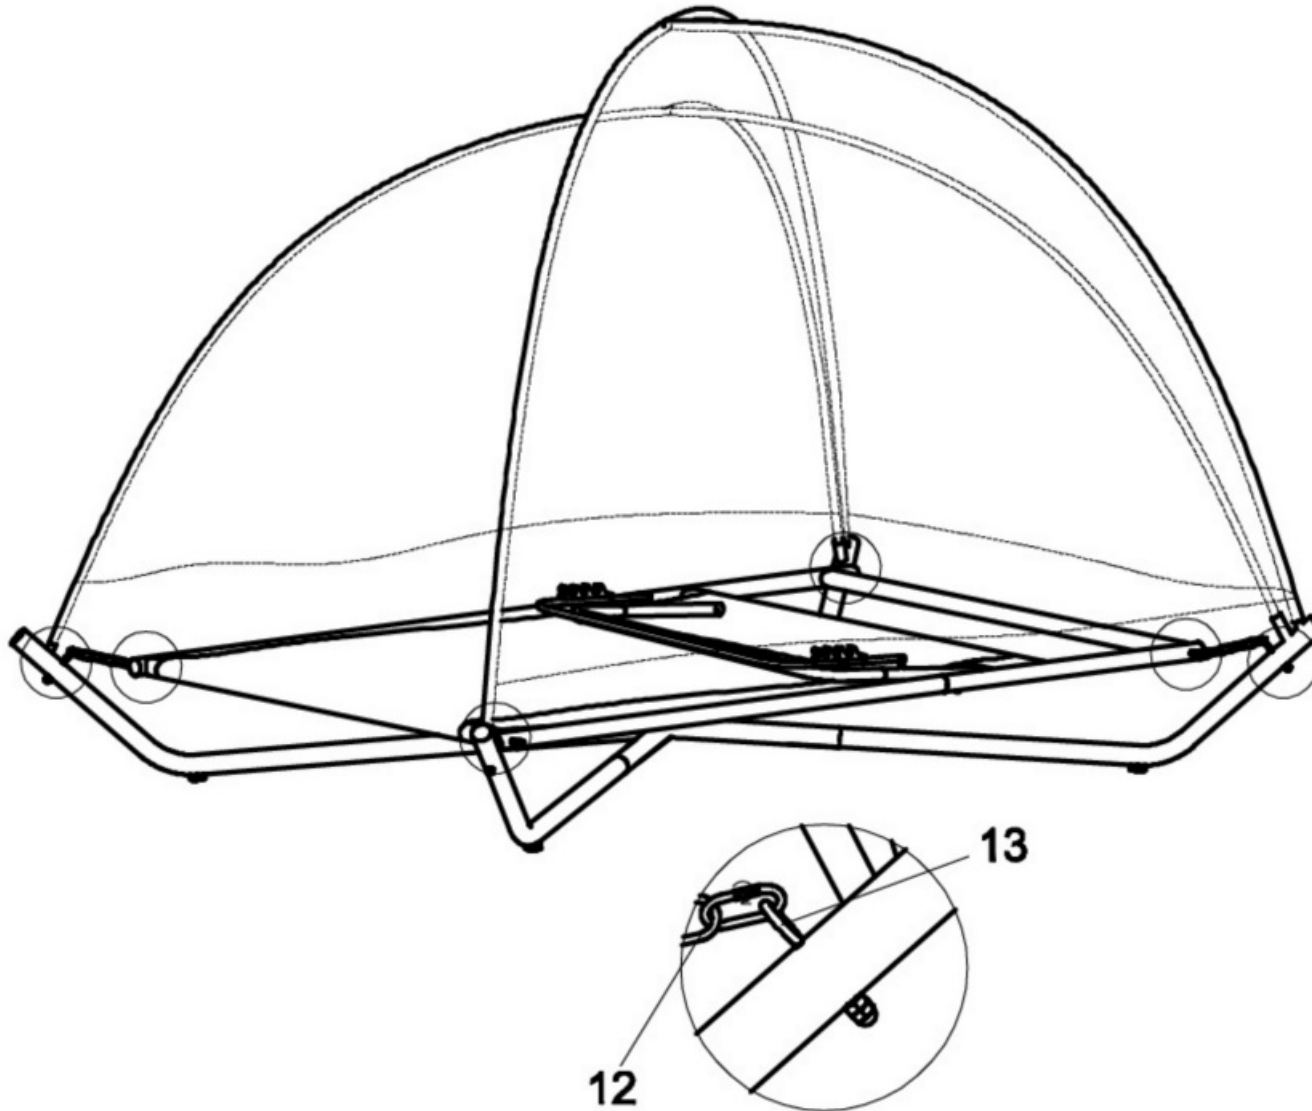

Sonnenbett Sydney

Größe / Size / Maat:
ca. 244 x 197 x 196 cm

Sun bed Sydney

Zonne bed Sydney

Aufbauanleitung / Assembly instruction / Opbouwinstructie:

13

Alle Schrauben nur lose anziehen!
All screws just tighten loose!
Alle schroeven los aandraaien!

Sonnenbett Sydney

Größe / Size / Maat:
ca. 244 x 197 x 196 cm

Sun bed Sydney

Zonne bed Sydney

Aufbauanleitung / Assembly instruction / Opbouwinstructie:

14

Alle Schrauben nur lose anziehen!
All screws just tighten loose!
Alle schroeven los aandraaien!

Sonnenbett Sydney

Größe / Size / Maat:
ca. 244 x 197 x 196 cm

Sun bed Sydney

Zonne bed Sydney

Aufbauanleitung / Assembly instruction / Opbouwinstructie:

15

Alle Schrauben nur lose anziehen!
All screws just tighten loose!
Alle schroeven los aandraaien!

Sonnenbett Sydney

Größe / Size / Maat:
ca. 244 x 197 x 196 cm

Sun bed Sydney

Zonne bed Sydney

Aufbauanleitung / Assembly instruction / Opbouwinstructie:

16

Alle Schrauben nur lose anziehen!
All screws just tighten loose!
Alle schroeven los aandraaien!