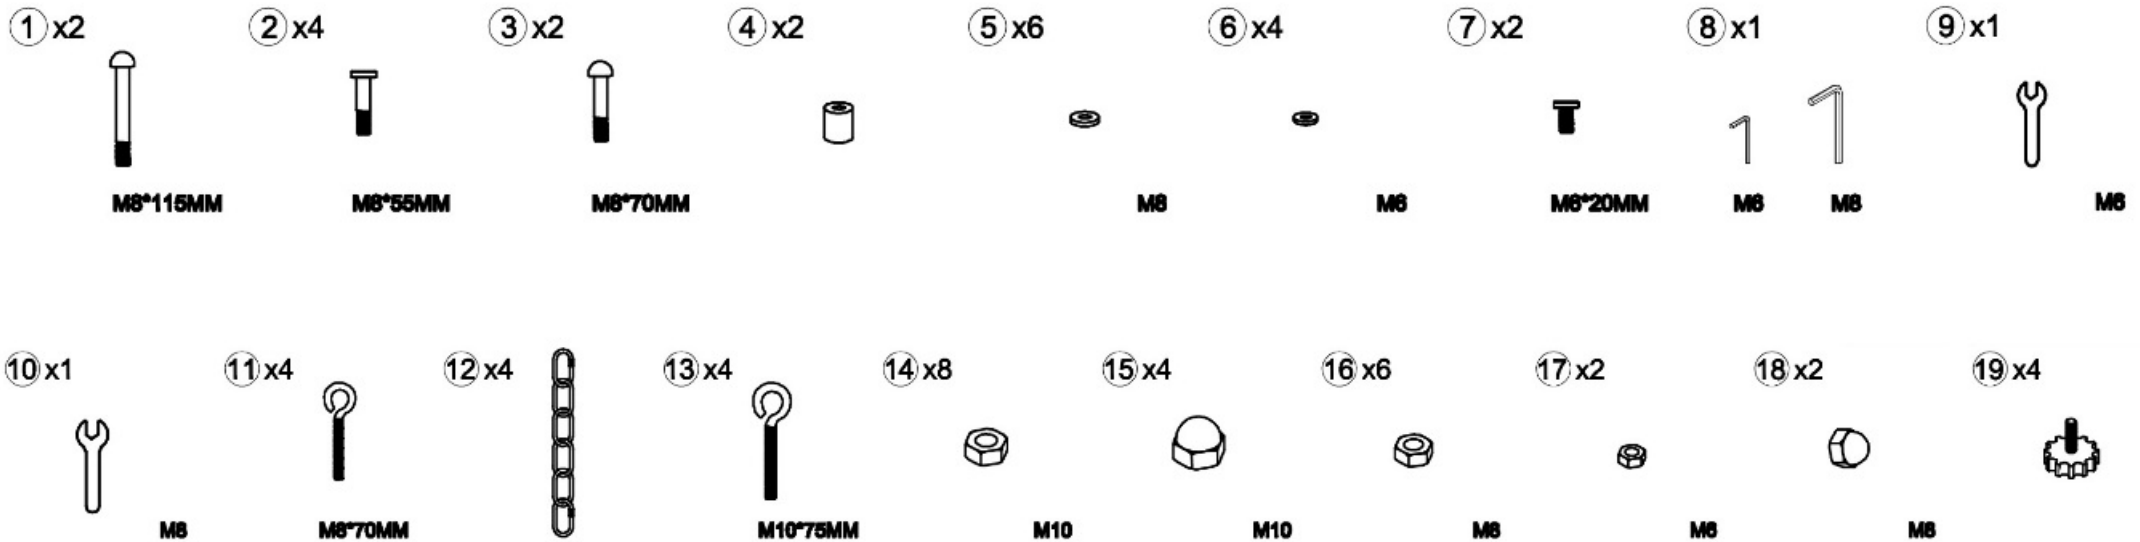

De Zonne bed Sydney is een tunimeubel en geen speeltoestellen voor kinderen!

Sonnenbett Sydney

Größe / Size / Maat:
ca. 244 x 197 x 196 cm

Sun bed Sydney

Zonne bed Sydney

Stückliste / Spare part list / Onderdelenlijst: