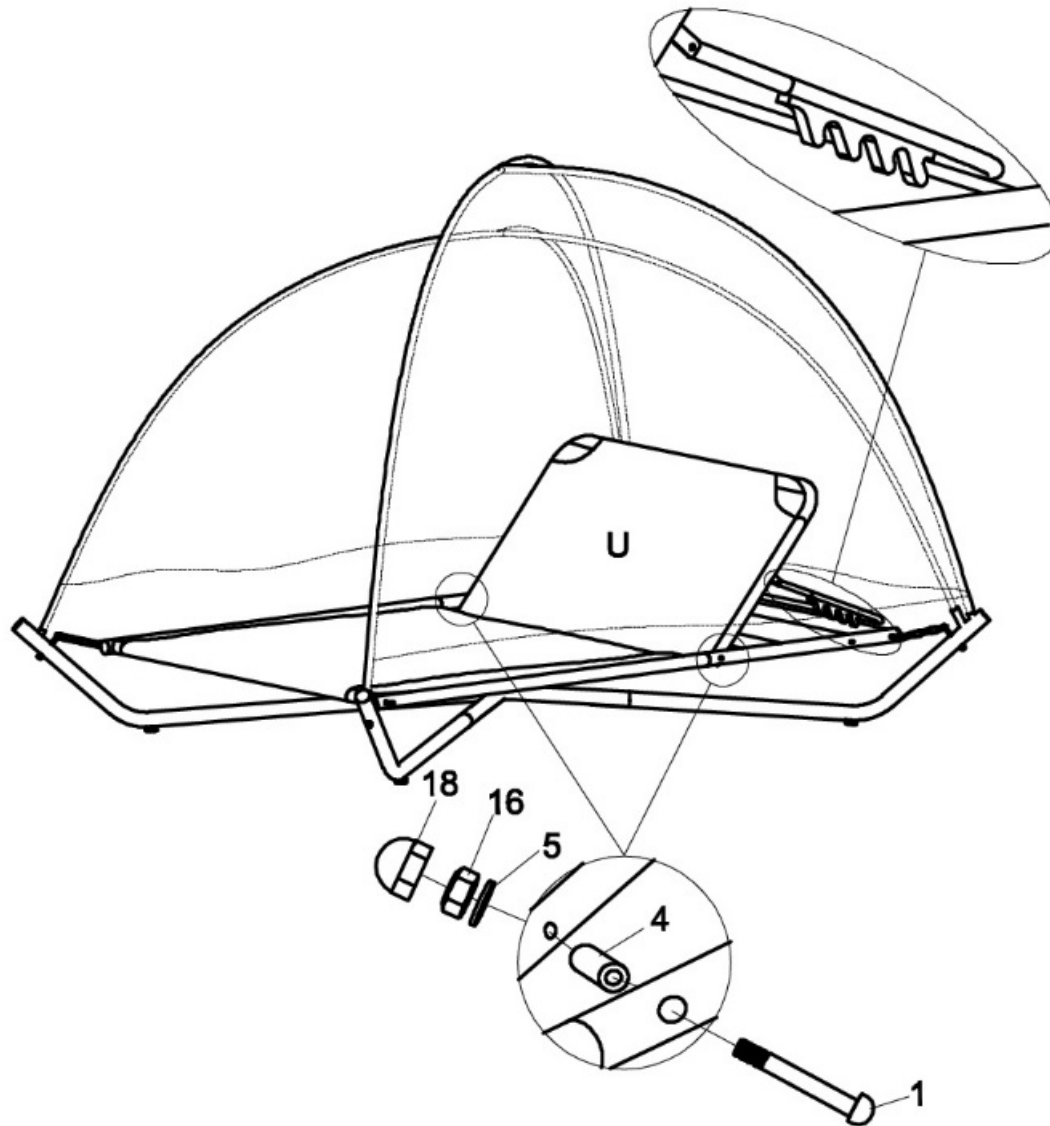

Sonnenbett Sydney

Größe / Size / Maat:
ca. 244 x 197 x 196 cm

Sun bed Sydney

Zonne bed Sydney

Aufbauanleitung / Assembly instruction / Opbouwinstructie:

14

Alle Schrauben nur lose anziehen!
All screws just tighten loose!
Alle schroeven los aandraaien!

Sonnenbett Sydney

Größe / Size / Maat:
ca. 244 x 197 x 196 cm

Sun bed Sydney

Zonne bed Sydney

Aufbauanleitung / Assembly instruction / Opbouwinstructie:

15

Alle Schrauben nur lose anziehen!
All screws just tighten loose!
Alle schroeven los aandraaien!

Sonnenbett Sydney

Größe / Size / Maat:
ca. 244 x 197 x 196 cm

Sun bed Sydney

Zonne bed Sydney

Aufbauanleitung / Assembly instruction / Opbouwinstructie:

16

Alle Schrauben nur lose anziehen!
All screws just tighten loose!
Alle schroeven los aandraaien!