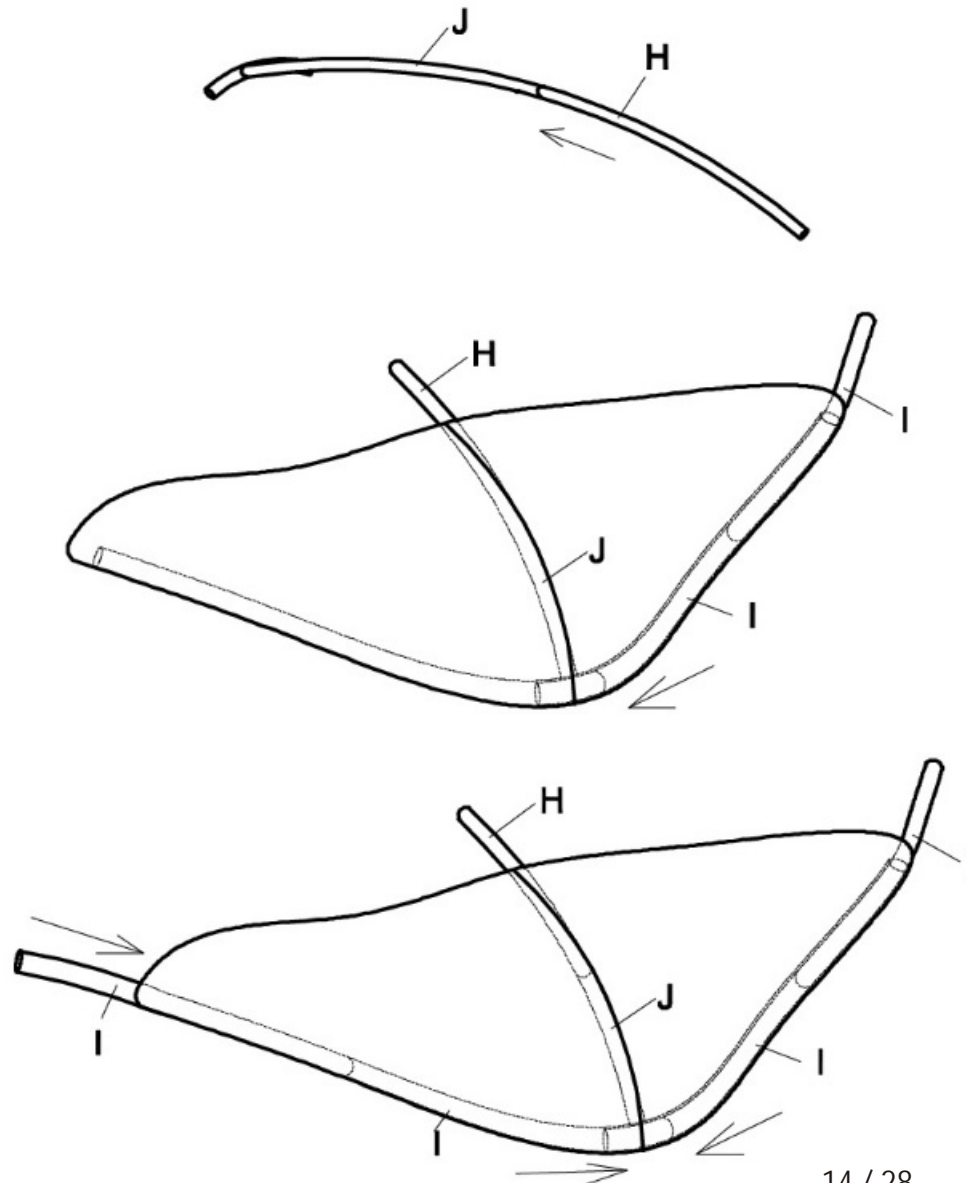

Sonnenbett Sydney

Größe / Size / Maat:
ca. 244 x 197 x 196 cm

Sun bed Sydney

Zonne bed Sydney

Aufbauanleitung / Assembly instruction / Opbouw instructie:

⑥

Alle Schrauben nur lose anziehen!
All screws just tighten loose!
Alle schroeven los aandraaien!

Sonnenbett Sydney

Größe / Size / Maat:
ca. 244 x 197 x 196 cm

Sun bed Sydney

Zonne bed Sydney

Aufbauanleitung / Assembly instruction / Opbouw instructie:

⑦

Alle Schrauben nur lose anziehen!
All screws just tighten loose!
Alle schroeven los aandraaien!

Sonnenbett Sydney

Größe / Size / Maat:
ca. 244 x 197 x 196 cm

Sun bed Sydney

Zonne bed Sydney

Aufbauanleitung / Assembly instruction / Opbouwinstructie:

⑧

Alle Schrauben nur lose anziehen!
All screws just tighten loose!
Alle schroeven los aandraaien!