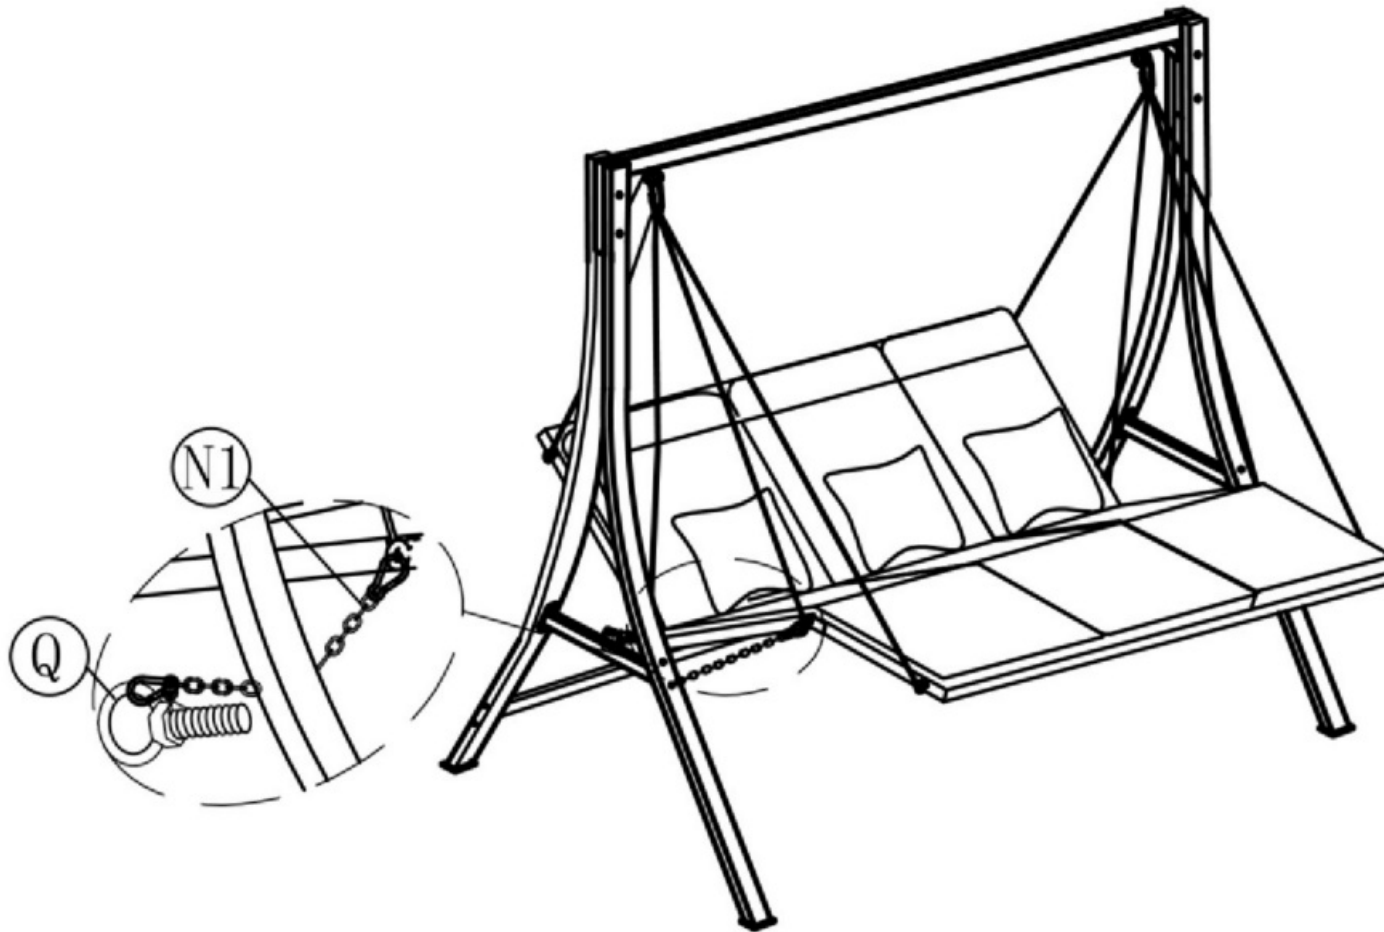

Aufbauanleitung / Assembly instruction / Opbouw instructie:

⑦

Alle Schrauben nur lose anziehen!
All screws just tighten loose!
Alle schroeven los aandraaien!