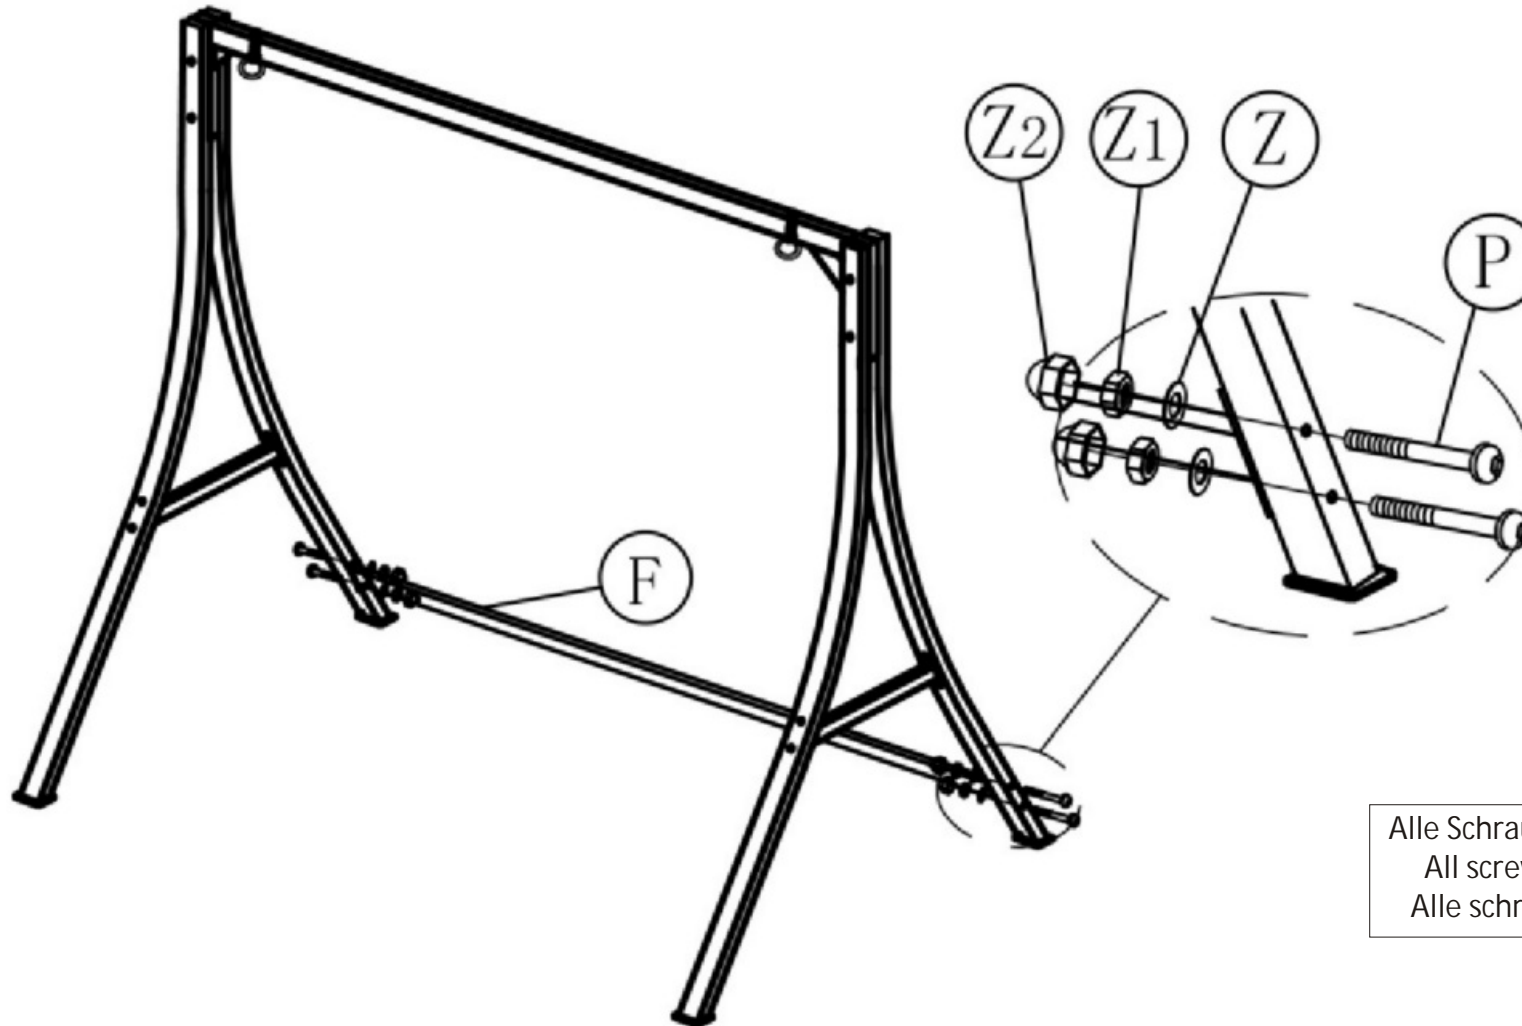

Aufbauanleitung / Assembly instruction / Opbouw instructie:

②

Alle Schrauben nur lose anziehen!
All screws just tighten loose!
Alle schroeven los aandraaien!