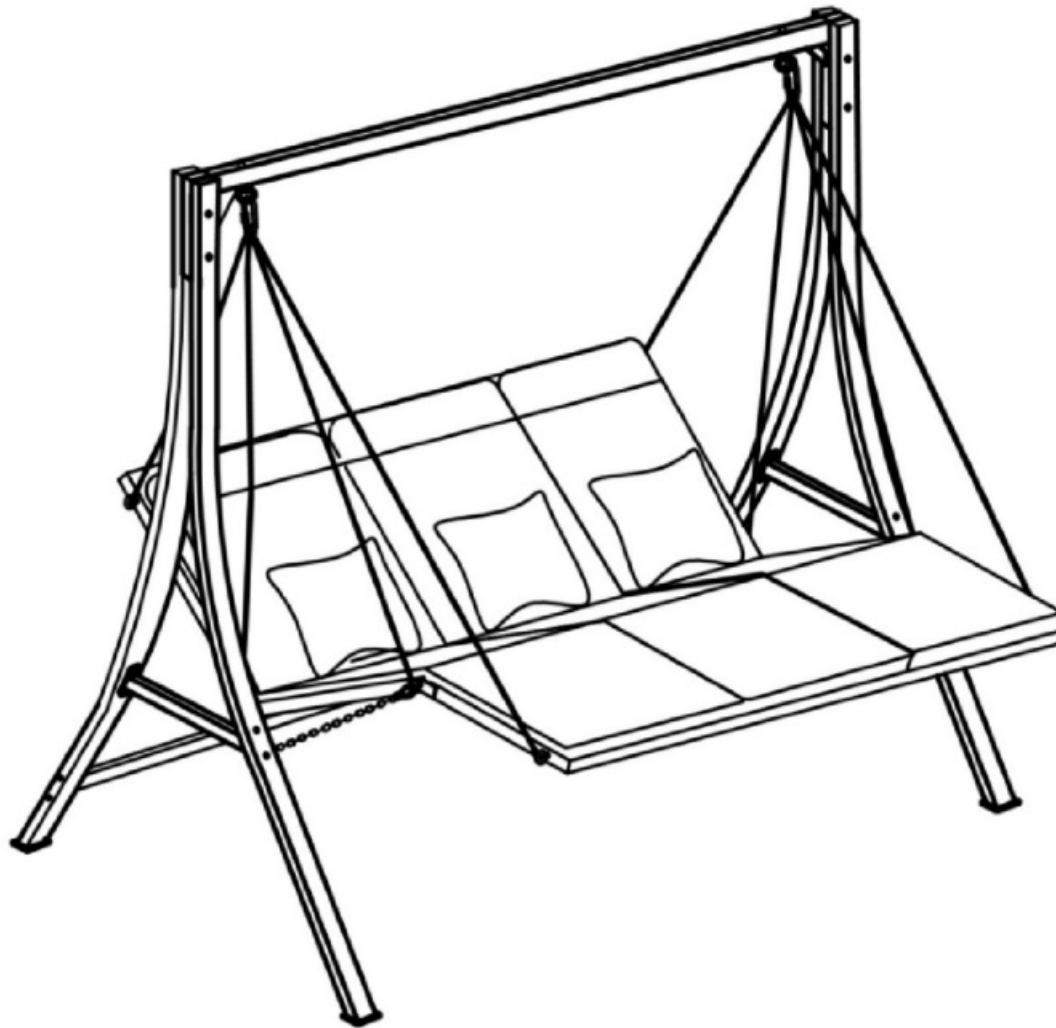

# Hollywoodschaukel Mechtild

Grösse / Size / Maat:  
ca. 190 x 120 x 168 cm

**LECO** 

Hollywood swing Mechtild

Hollywood-swing Mechtild

Max. Belastung:  
Max. Load Capacity:  
Max. Belasting:

**330 kg**

Vor Montage und Benutzung unbedingt sorgfältig lesen und für spätere Zwecke aufbewahren. Falsche Montage kann gefährliche Verletzungen verursachen. Nur für die Nutzung im Privatbereich! Die gewerbliche Nutzung ist untersagt! Keine Nutzung als Sport- oder Fitnessgerät! Bitte nur auf ebenem Untergrund verwenden!