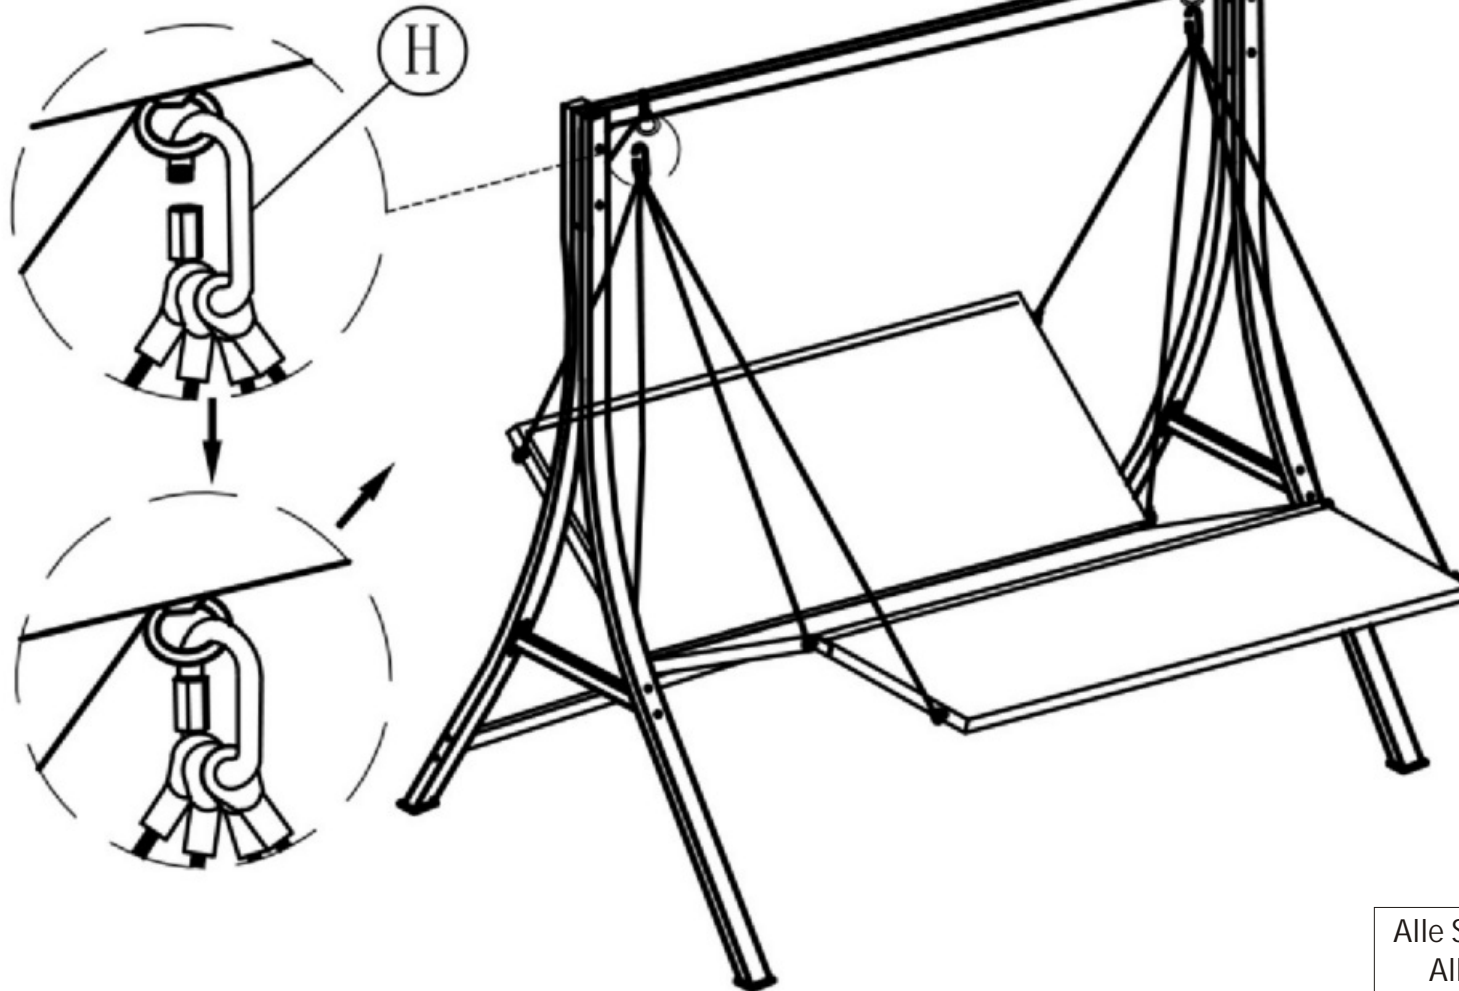

# Hollywoodschaukel Mechtild

Grösse / Size / Maat:  
ca. 190 x 120 x 168 cm

Hollywood swing Mechtild

Hollywood-swing Mechtild

Aufbauanleitung / Assembly instruction / Opbouw instructie:

⑤

Alle Schrauben nur lose anziehen!  
All screws just tighten loose!  
Alle schroeven los aandraaien!

# Hollywoodschaukel Mechtild

Grösse / Size / Maat:  
ca. 190 x 120 x 168 cm

Hollywood swing Mechtild

Hollywood-swing Mechtild