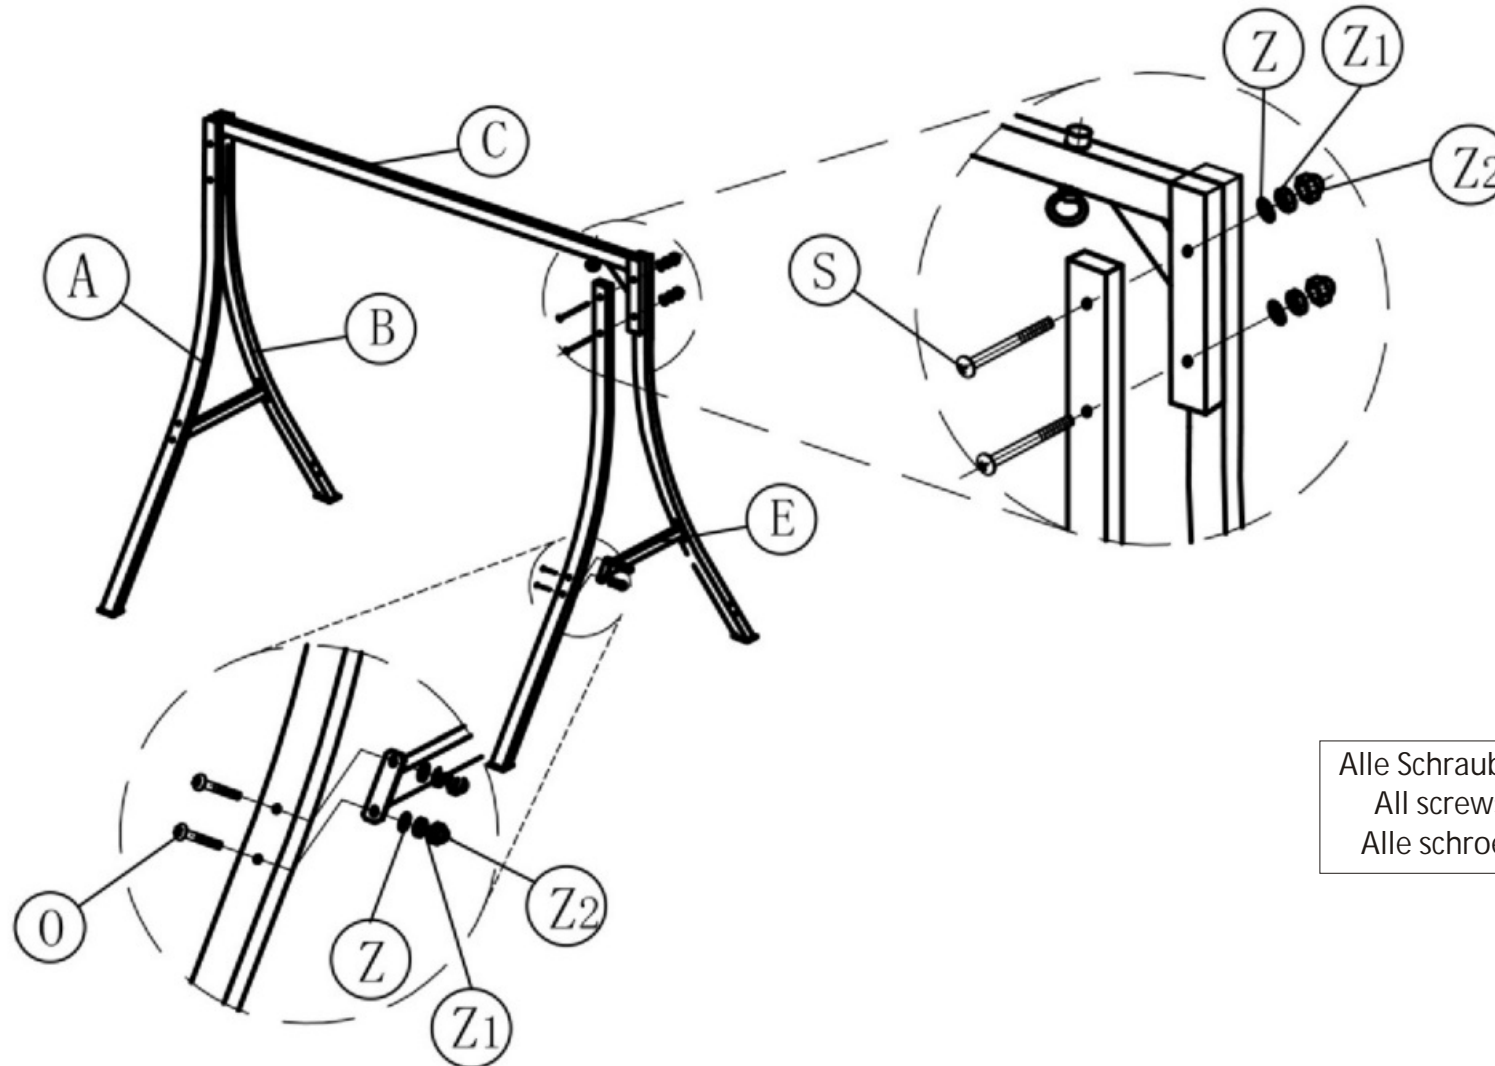

Aufbauanleitung / Assembly instruction / Opbouw instructie:

①

Alle Schrauben nur lose anziehen!
All screws just tighten loose!
Alle schroeven los aandraaien!