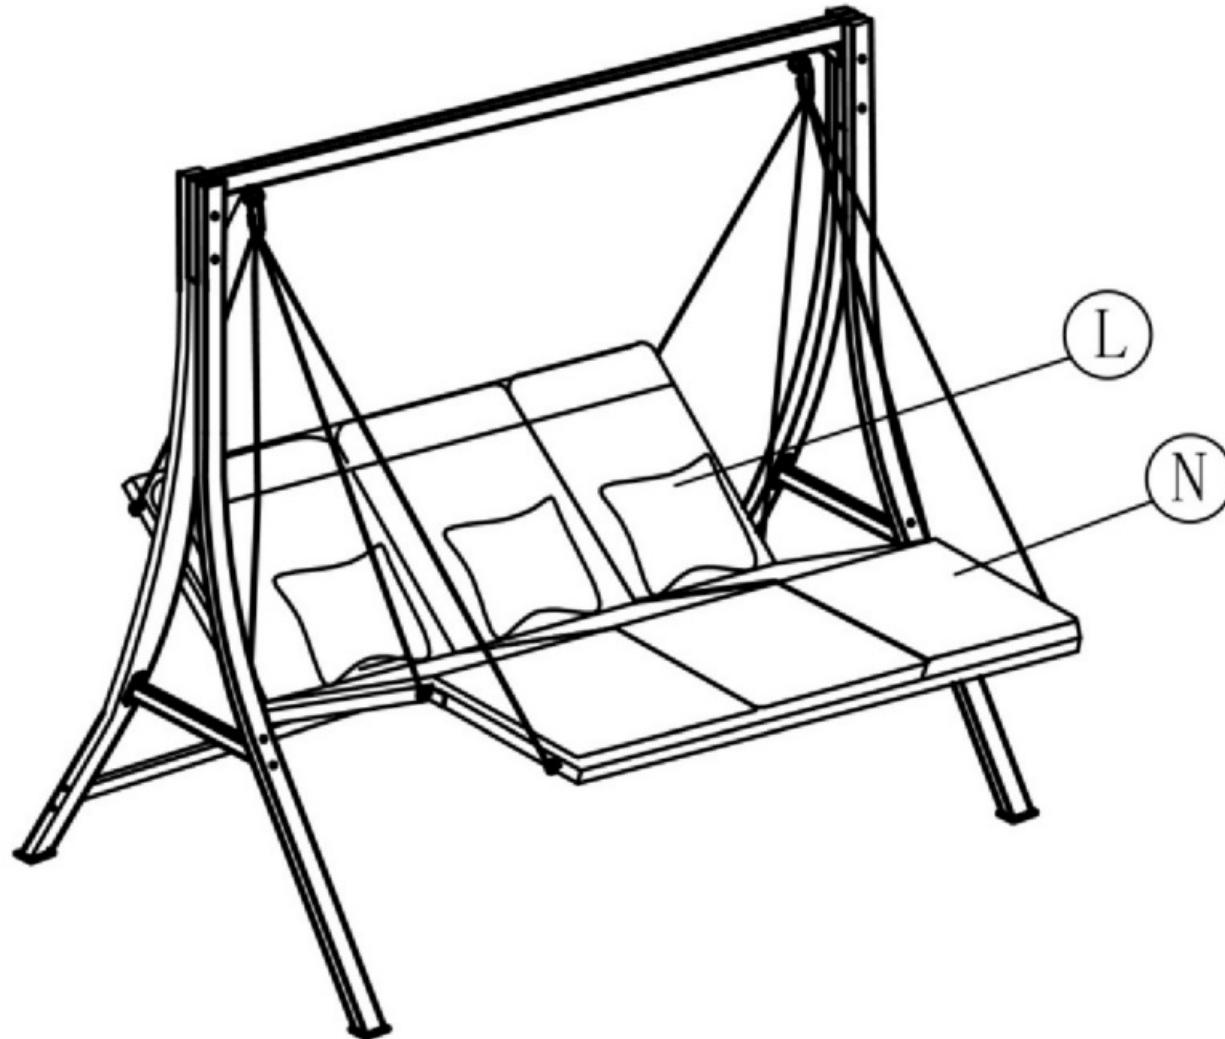

Aufbauanleitung / Assembly instruction / Opbouw instructie:

⑥

Alle Schrauben nur lose anziehen!
All screws just tighten loose!
Alle schroeven los aandraaien!