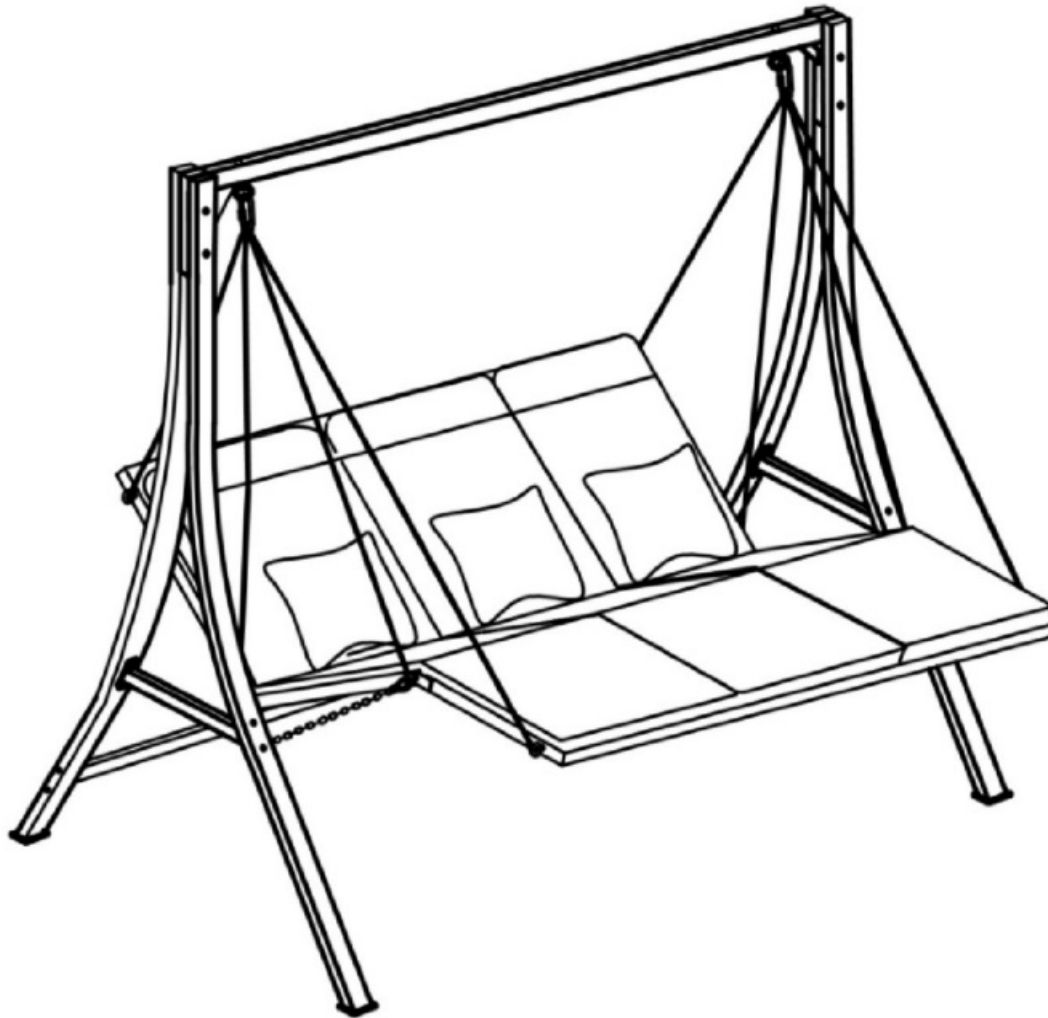

# Hollywoodschaukel Mechtild

Größe / Size / Maat:

ca. 190 x 120 x 168 cm

**LECO**

Hollywood swing Mechtild

Hollywood-swing Mechtild

Mindestens erforderliche Aufstellmasse (Breite x Tiefe x Höhe):  
Minimum required assembly dimensions (Width x Depth x Height): ca. 220 x 250 x 180 cm  
Minimaal verplicht opbouwmaten (breedte x diepte x hoogte):