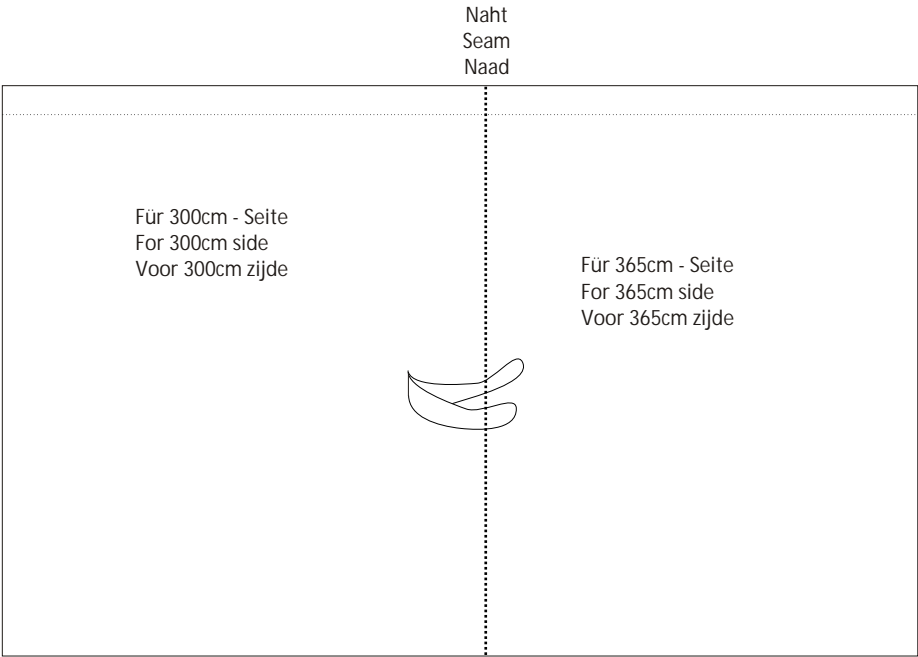

Seitenteile PROFI - Pavillon

Sidewall curtain PROFI pavilion

Zijdwanden PROFI paviljoen

Aufbauanleitung / Assembly instruction / Opbouw instructie:

Ansicht Aussenseite / View from outside / Outside view / Zicht buiten zijde

Seitenteile PROFI - Pavillon

Sidewall curtain PROFI pavilion

Zijdwanden PROFI paviljoen

Aufbauanleitung / Assembly instruction / Opbouw instructie: